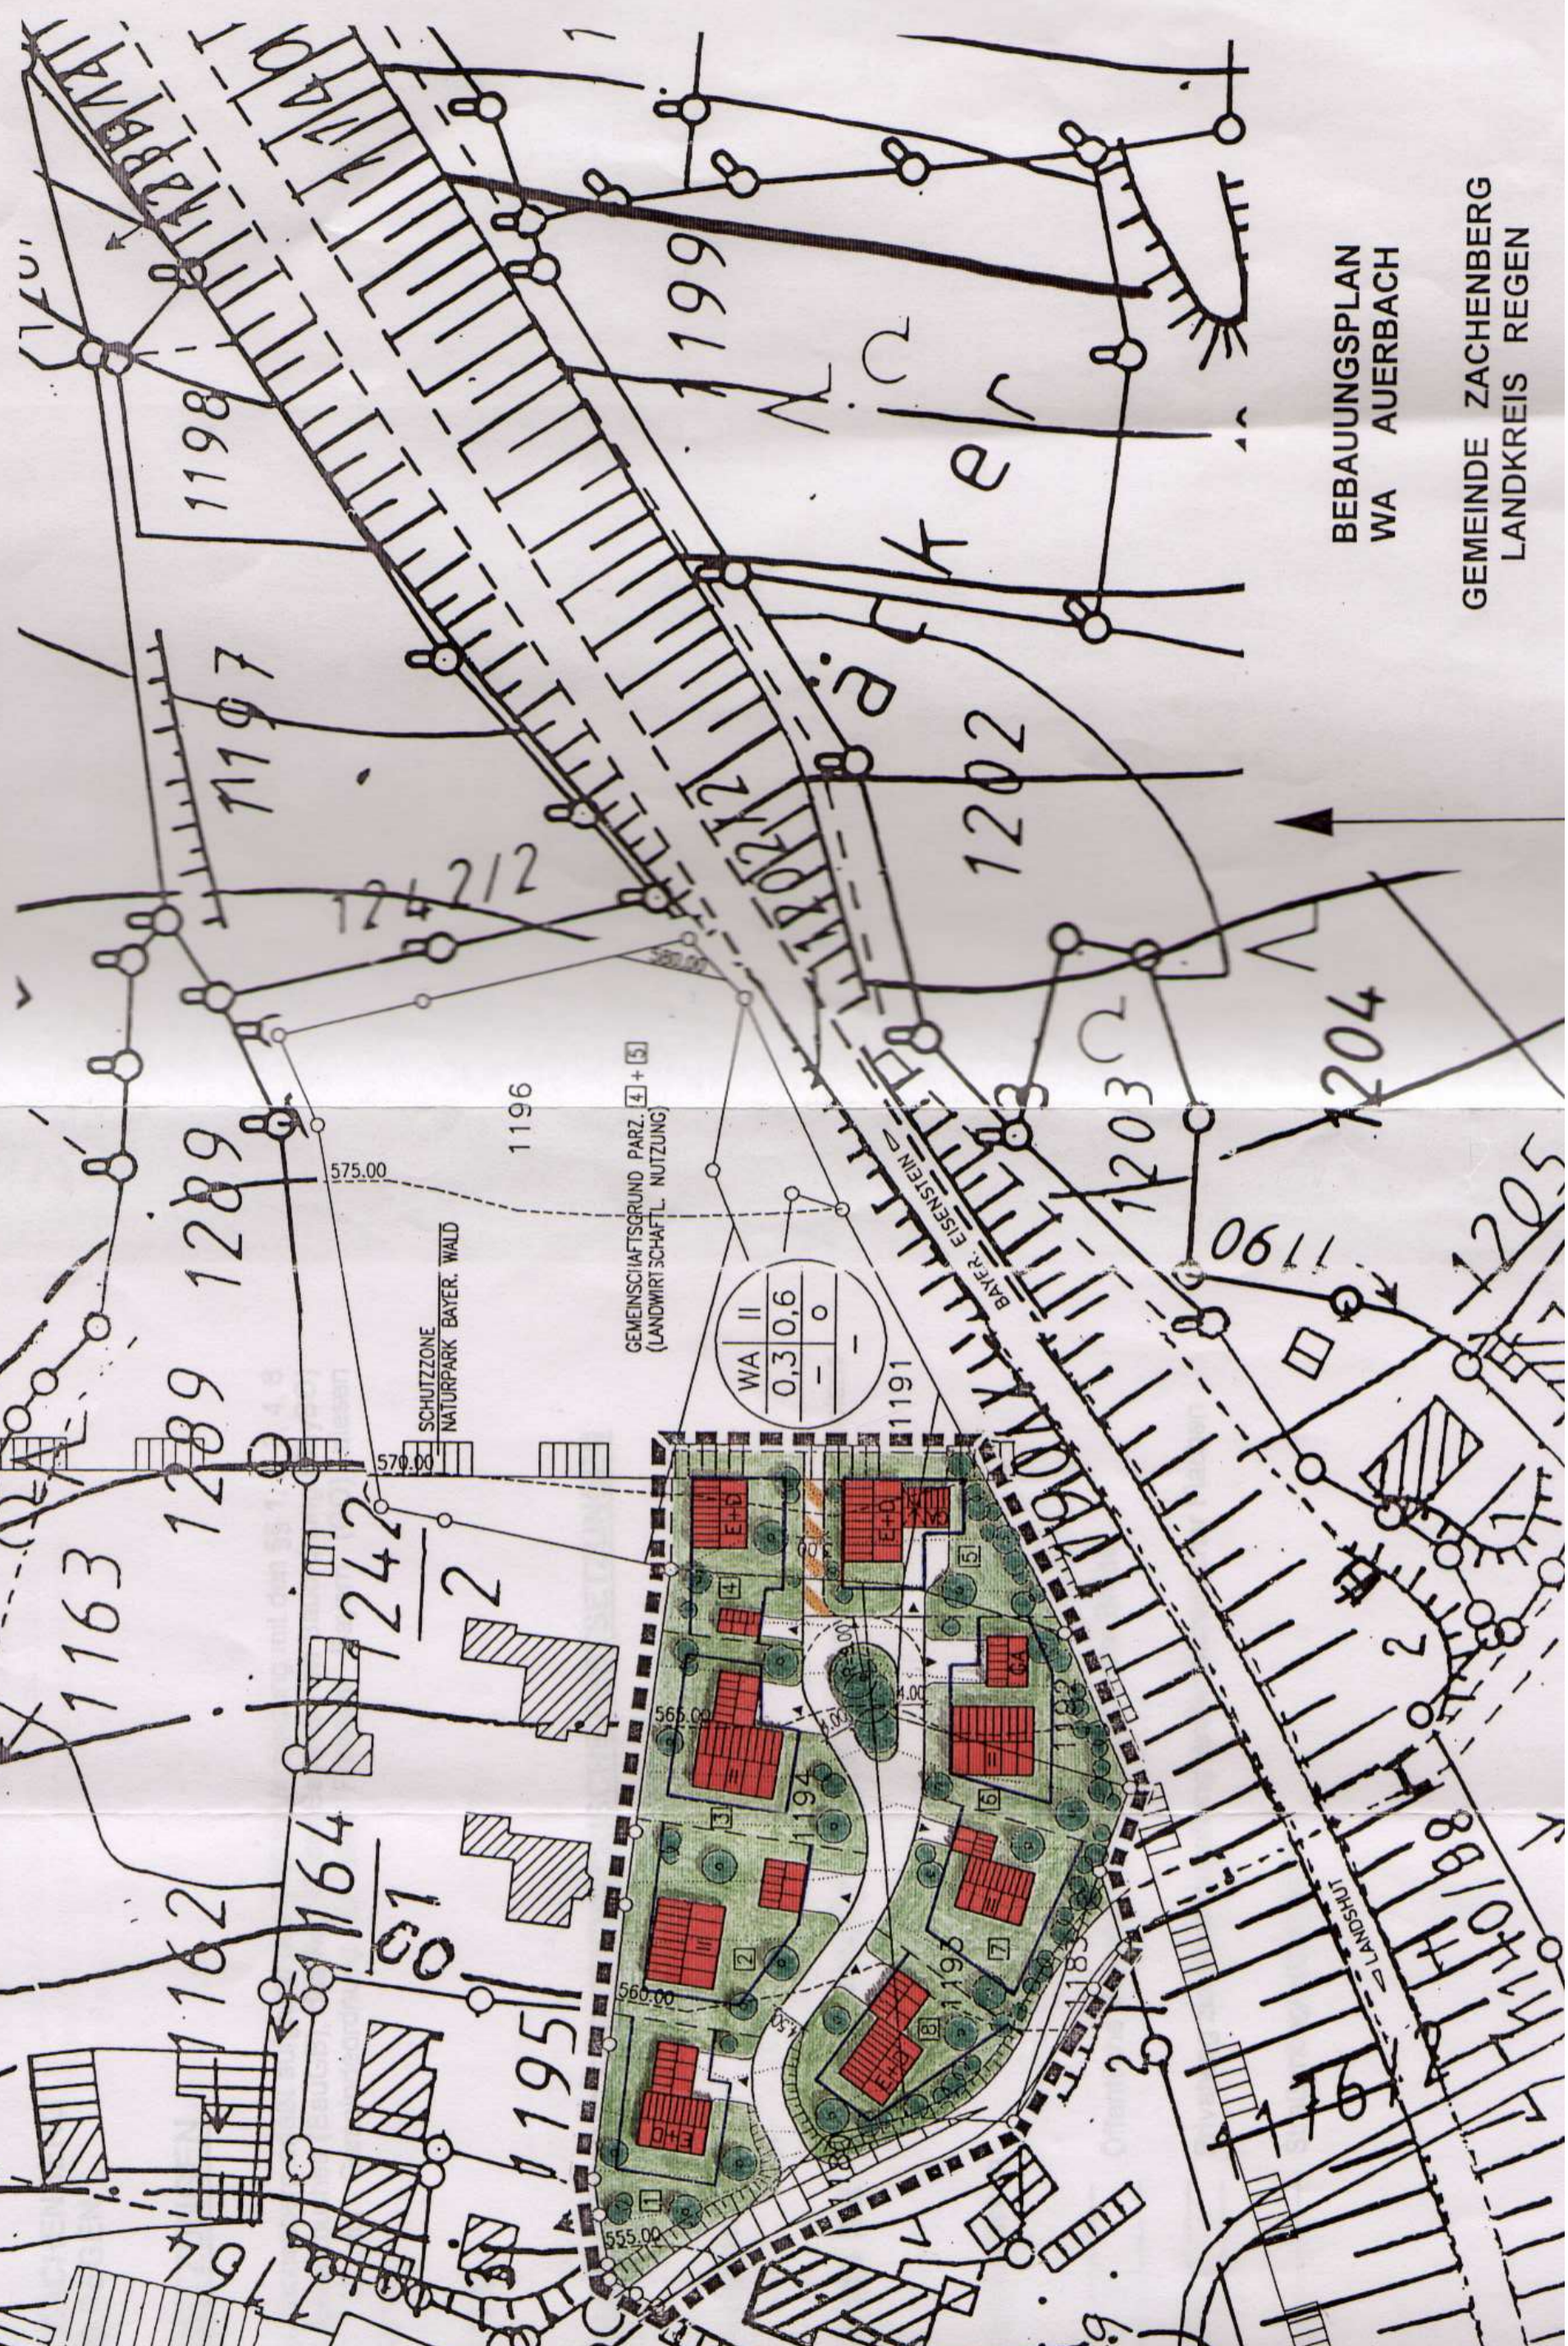

2. BEBAUUNGSPLAN

2.1 LAGEPLAN M 1 : 1000

BEBAUUNGSPLAN
WA AUERBACH
GEMEINDE ZACHENBERG
LANDKREIS REGEN