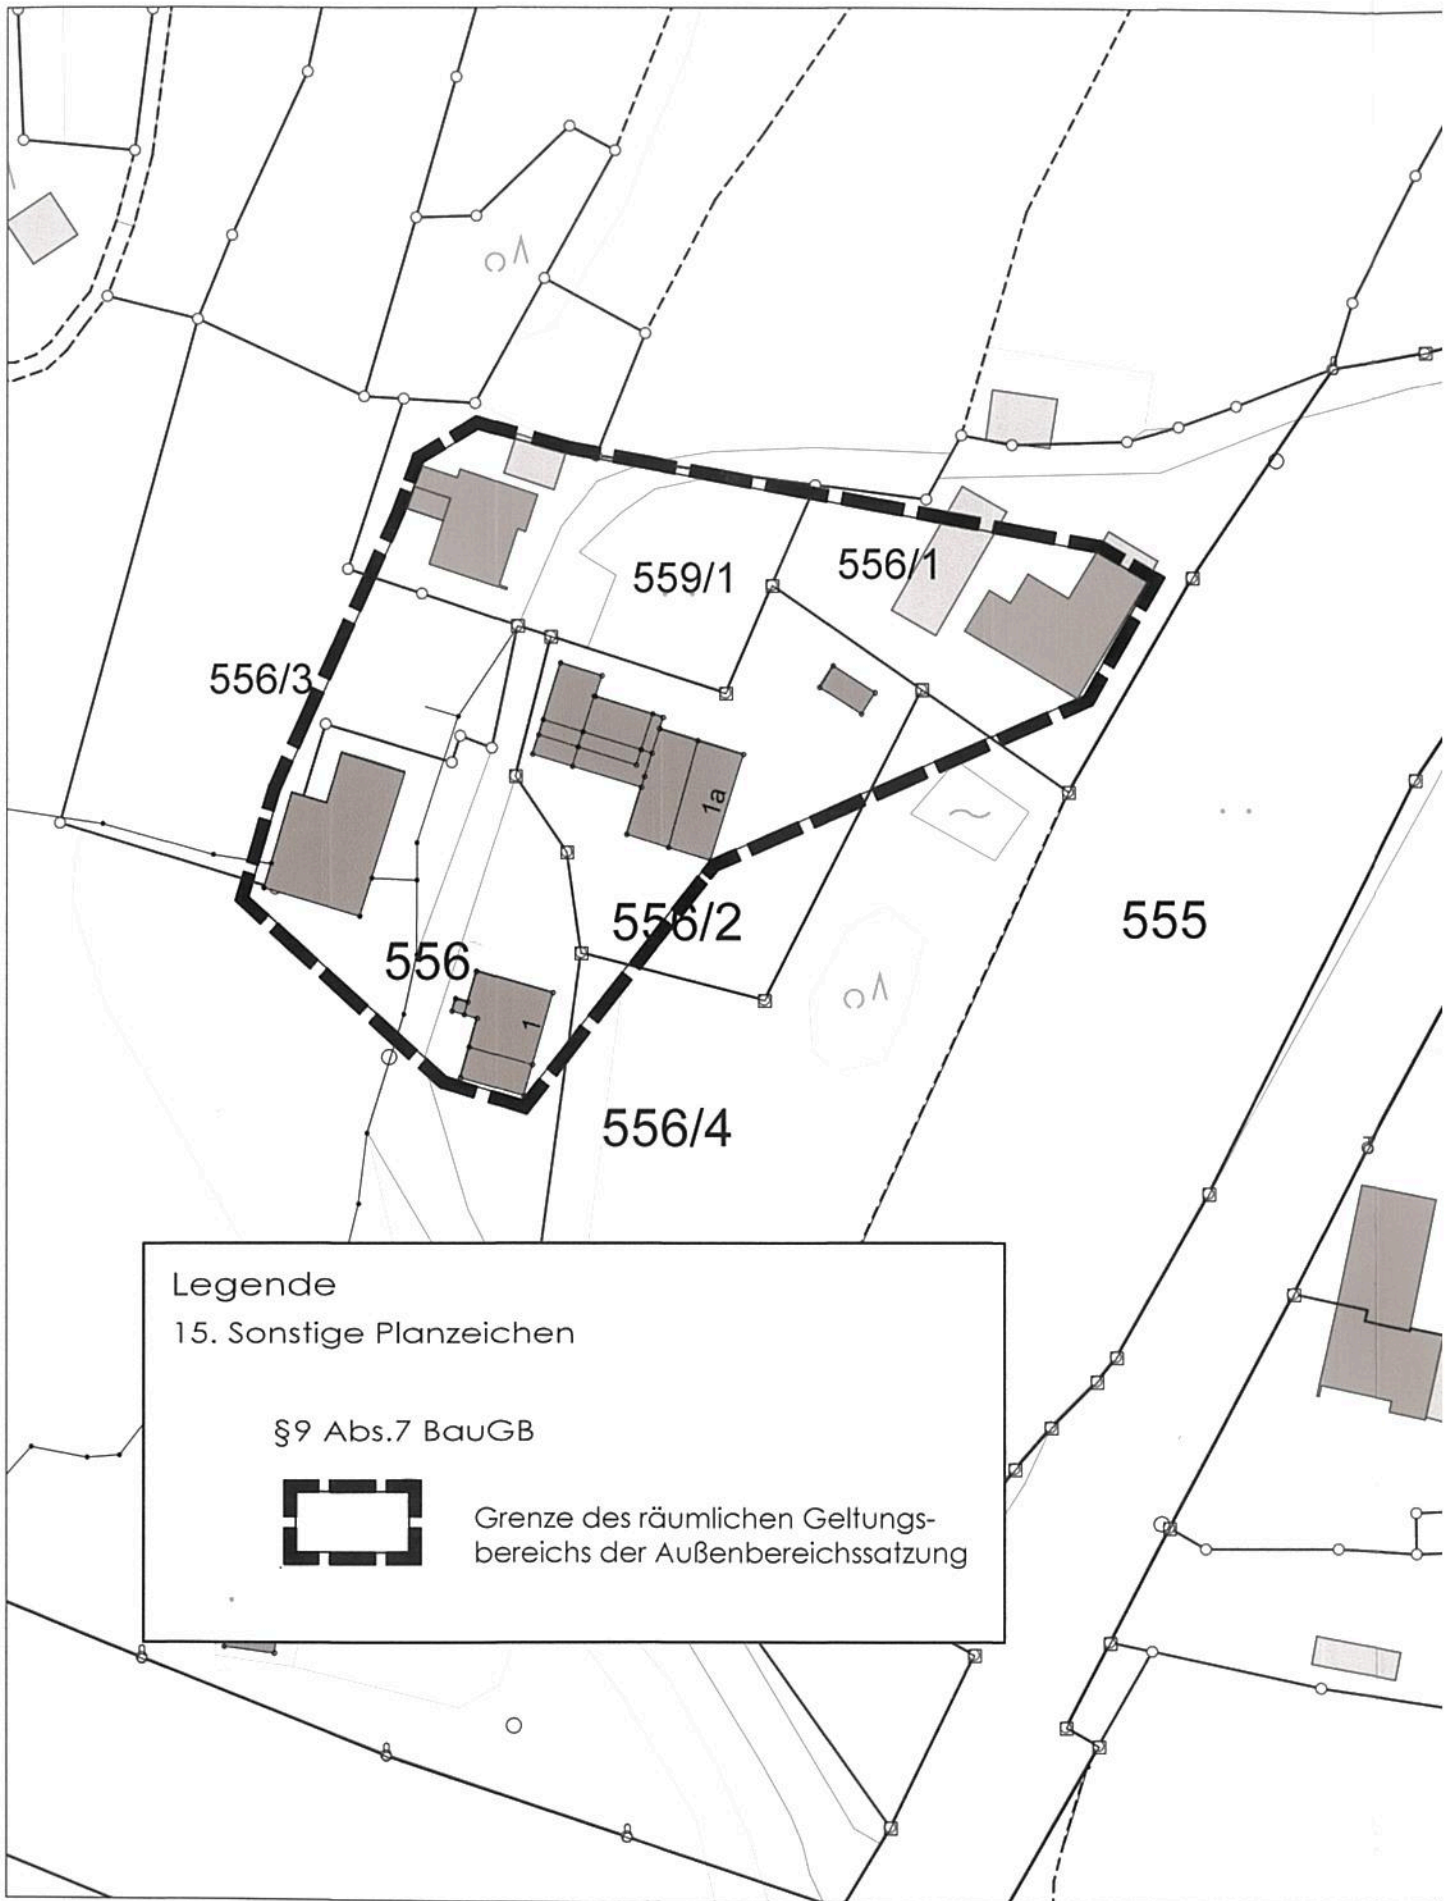

SATZUNGSPLAN
M 1/1000

Legende

15. Sonstige Planzeichen

§9 Abs.7 BauGB

Grenze des räumlichen Geltungsbereichs der Außenbereichssatzung