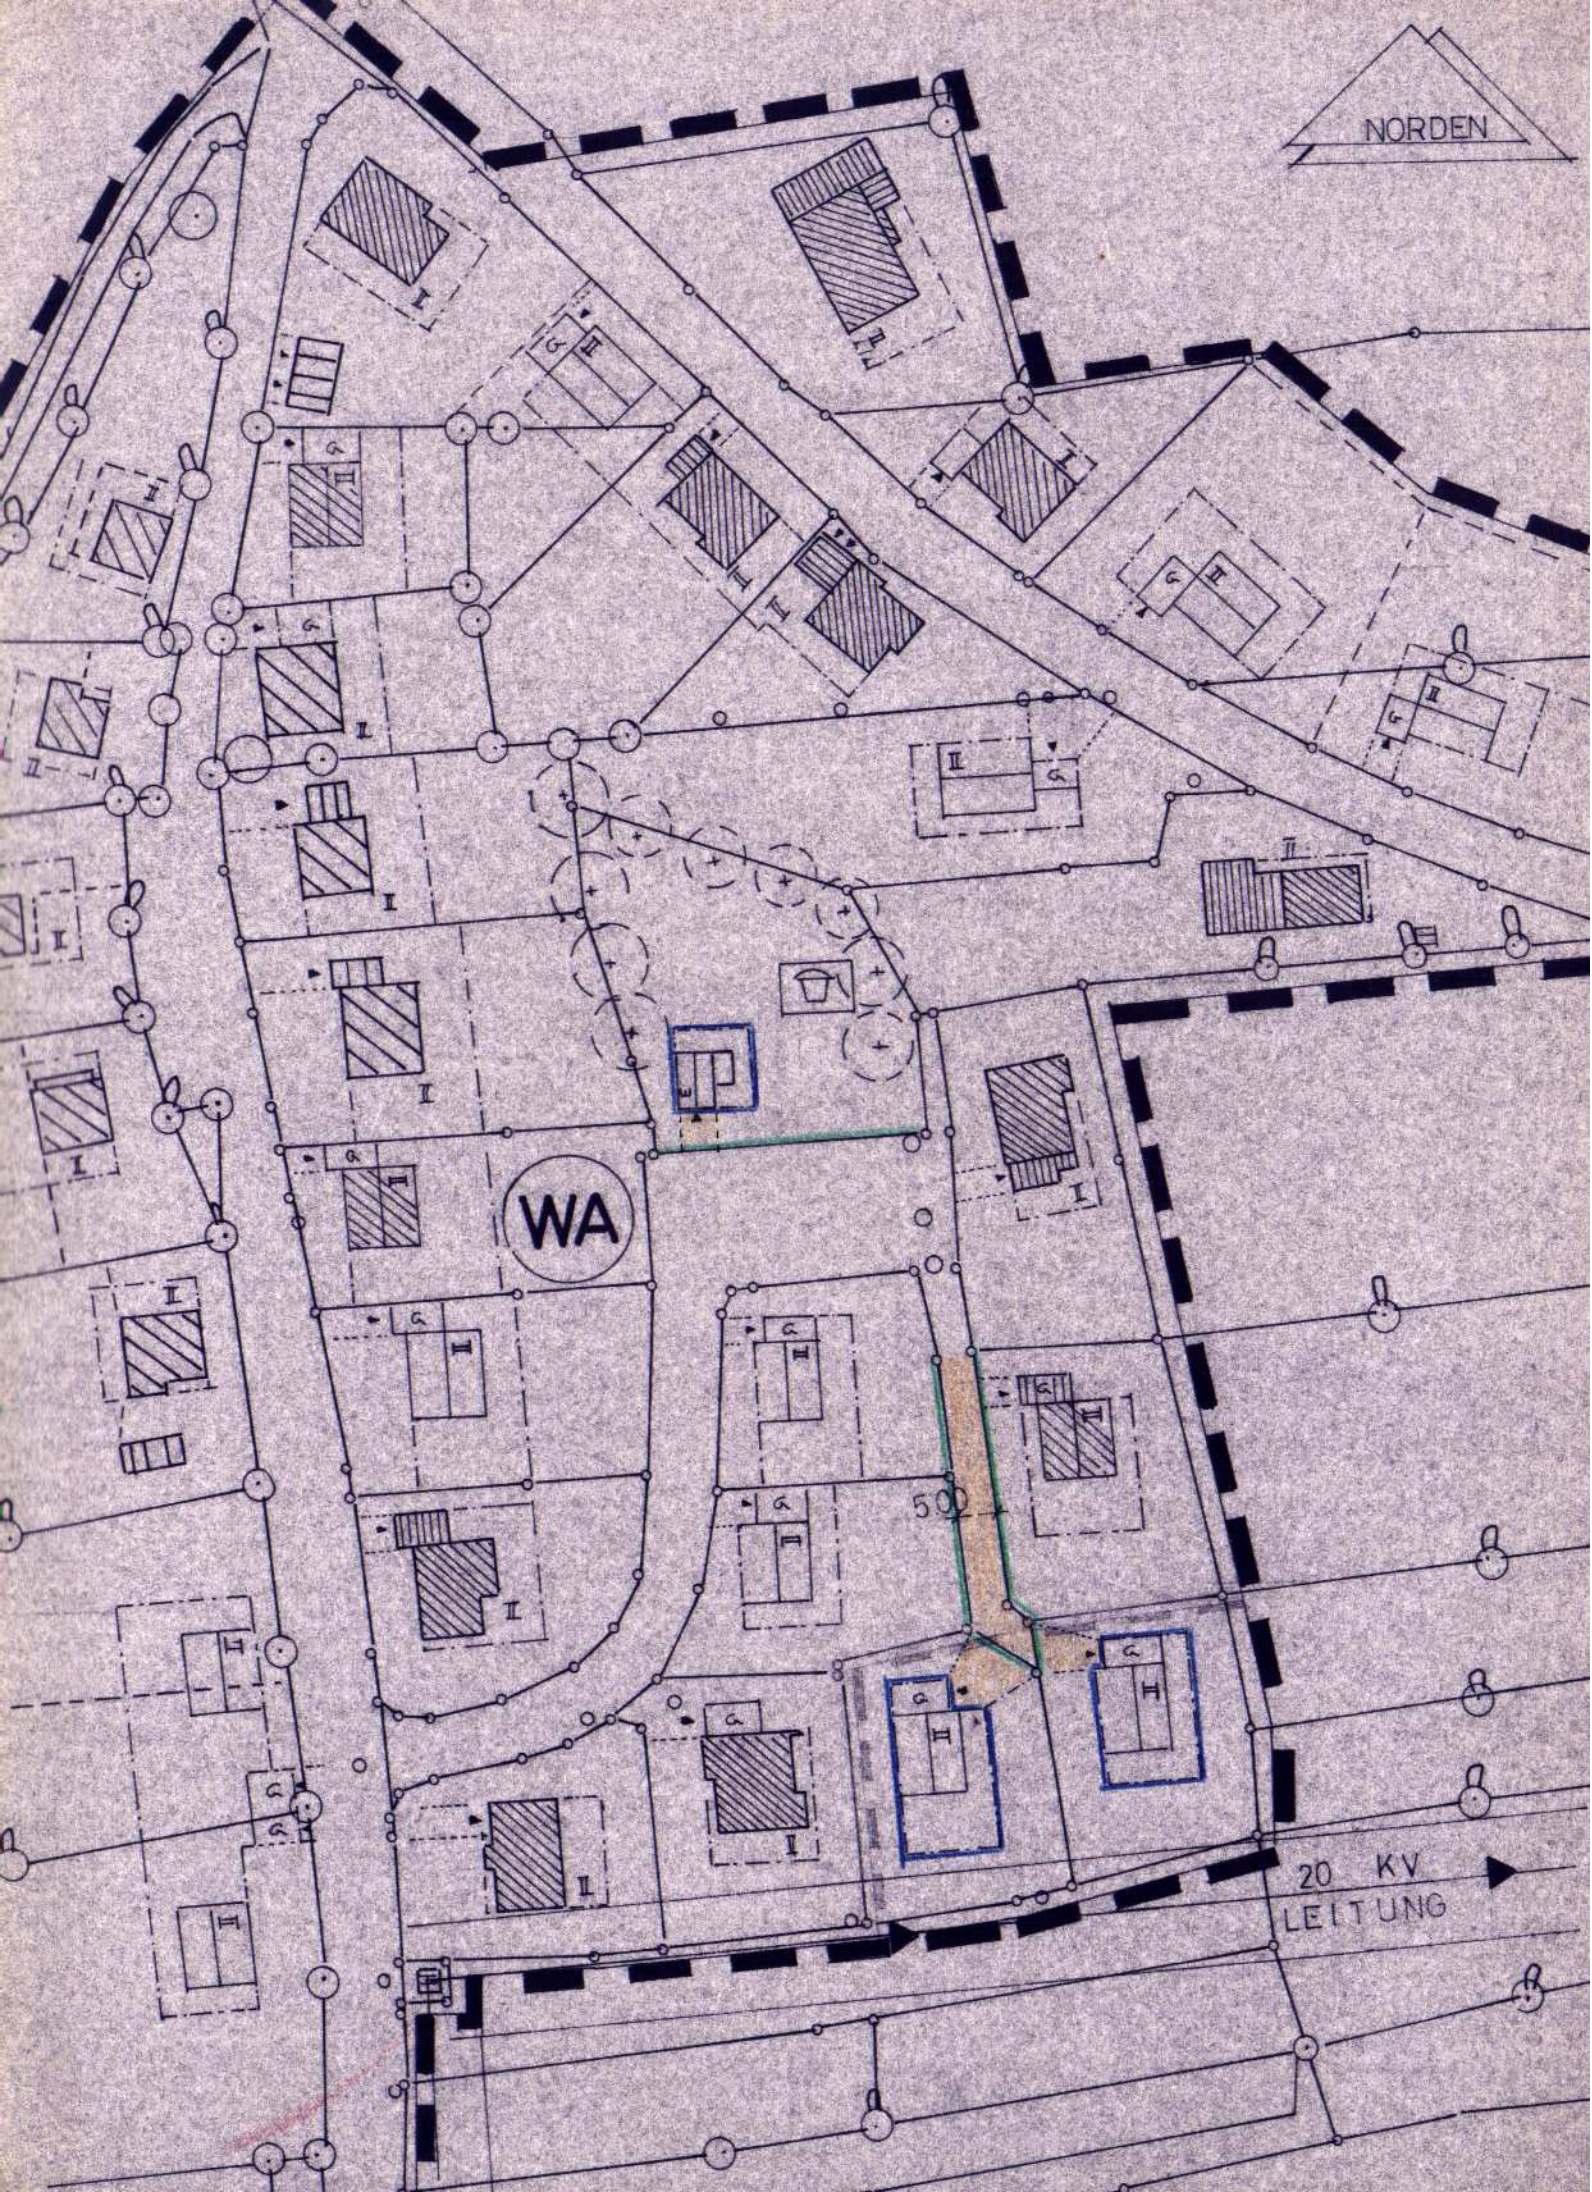

NORDEN

WA

50

20 KV
LEITUNG