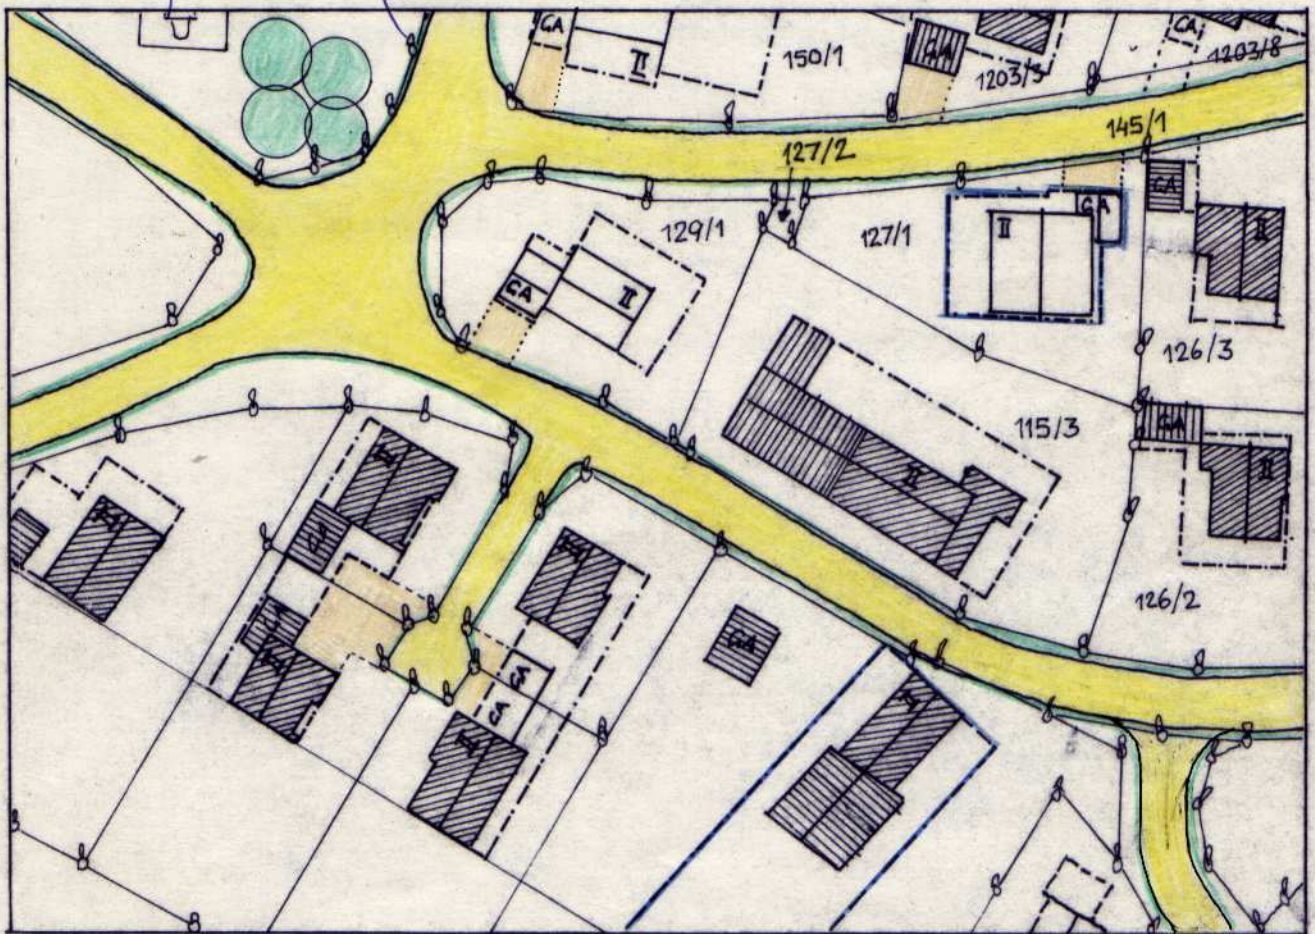

DECKBLATT NR. 7

Änderung des Bebauungsplanes "Kasberg - Sölden"
der Gemeinde Rinchnach vom 08.12.1971, nach § 13 BBauG.

Gefertigt:

Bodenmais im August 1981

OSWALD
PLANUNGSBÜRO
MOOSWEG 8 - 3373 BODENMAIS
Telefon (09924) 1997

.....

M : 1/1000