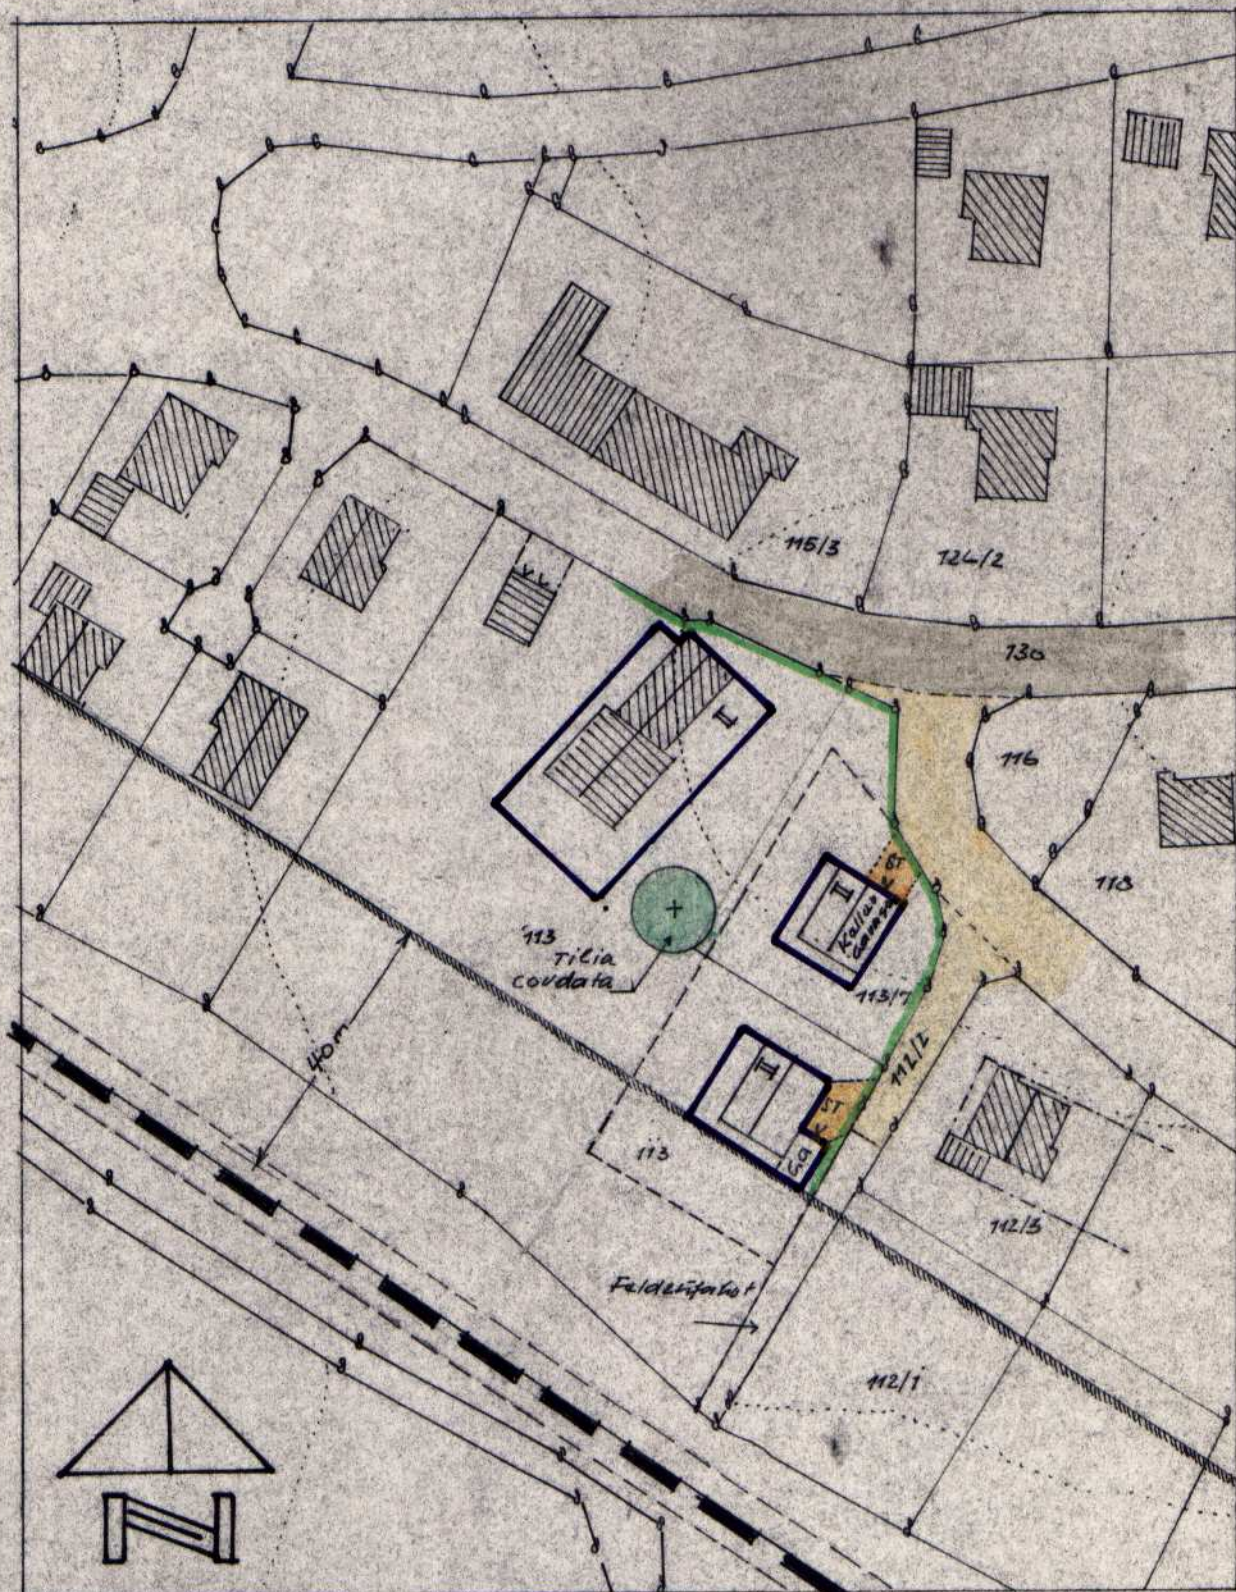

DECKBLATT NR. 6.

Änderung des Bebauungsplanes nach
§ 13 BBAng, KASBERG-SÖLDEN des Gde.

Entwurf vom 8.12.71, ergänzt am 4.4.72

Kasberg, 12. NOV. 1976
Gepl.

Maßst. 1:1000.

Büchler