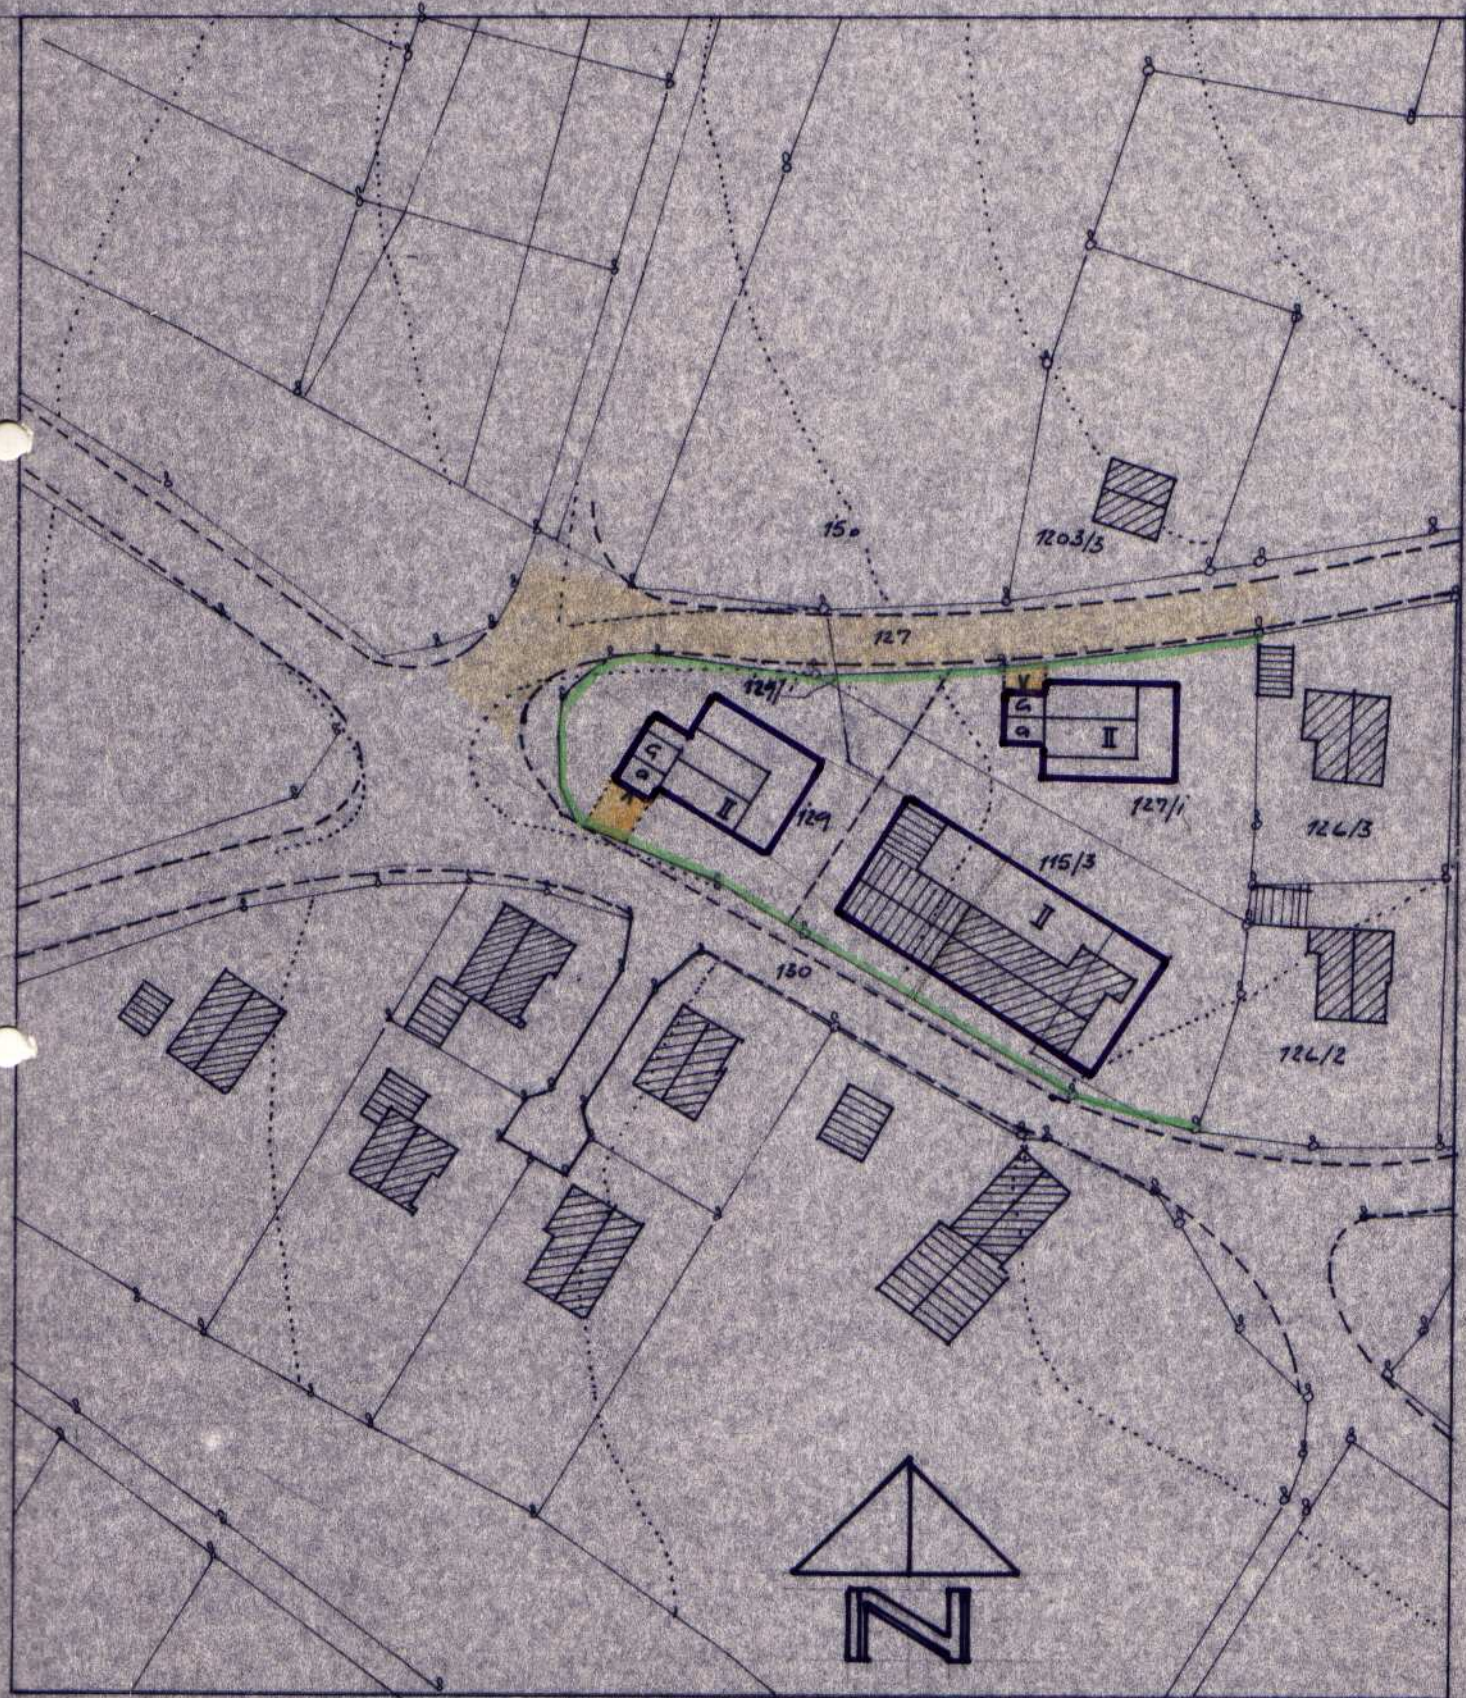

DECKBLATT NR. 5.

Änderung des Bebauungsplanes nach
§13 BBAuG, „KASBERG - SÖLDEN“ d. u. G. d. L.

Entwurf vom 8.12.71, ergänzt am 4.4.76

Maßstab 1:1000

Kasberg, 3.7.1976
Gepl.

Canenau