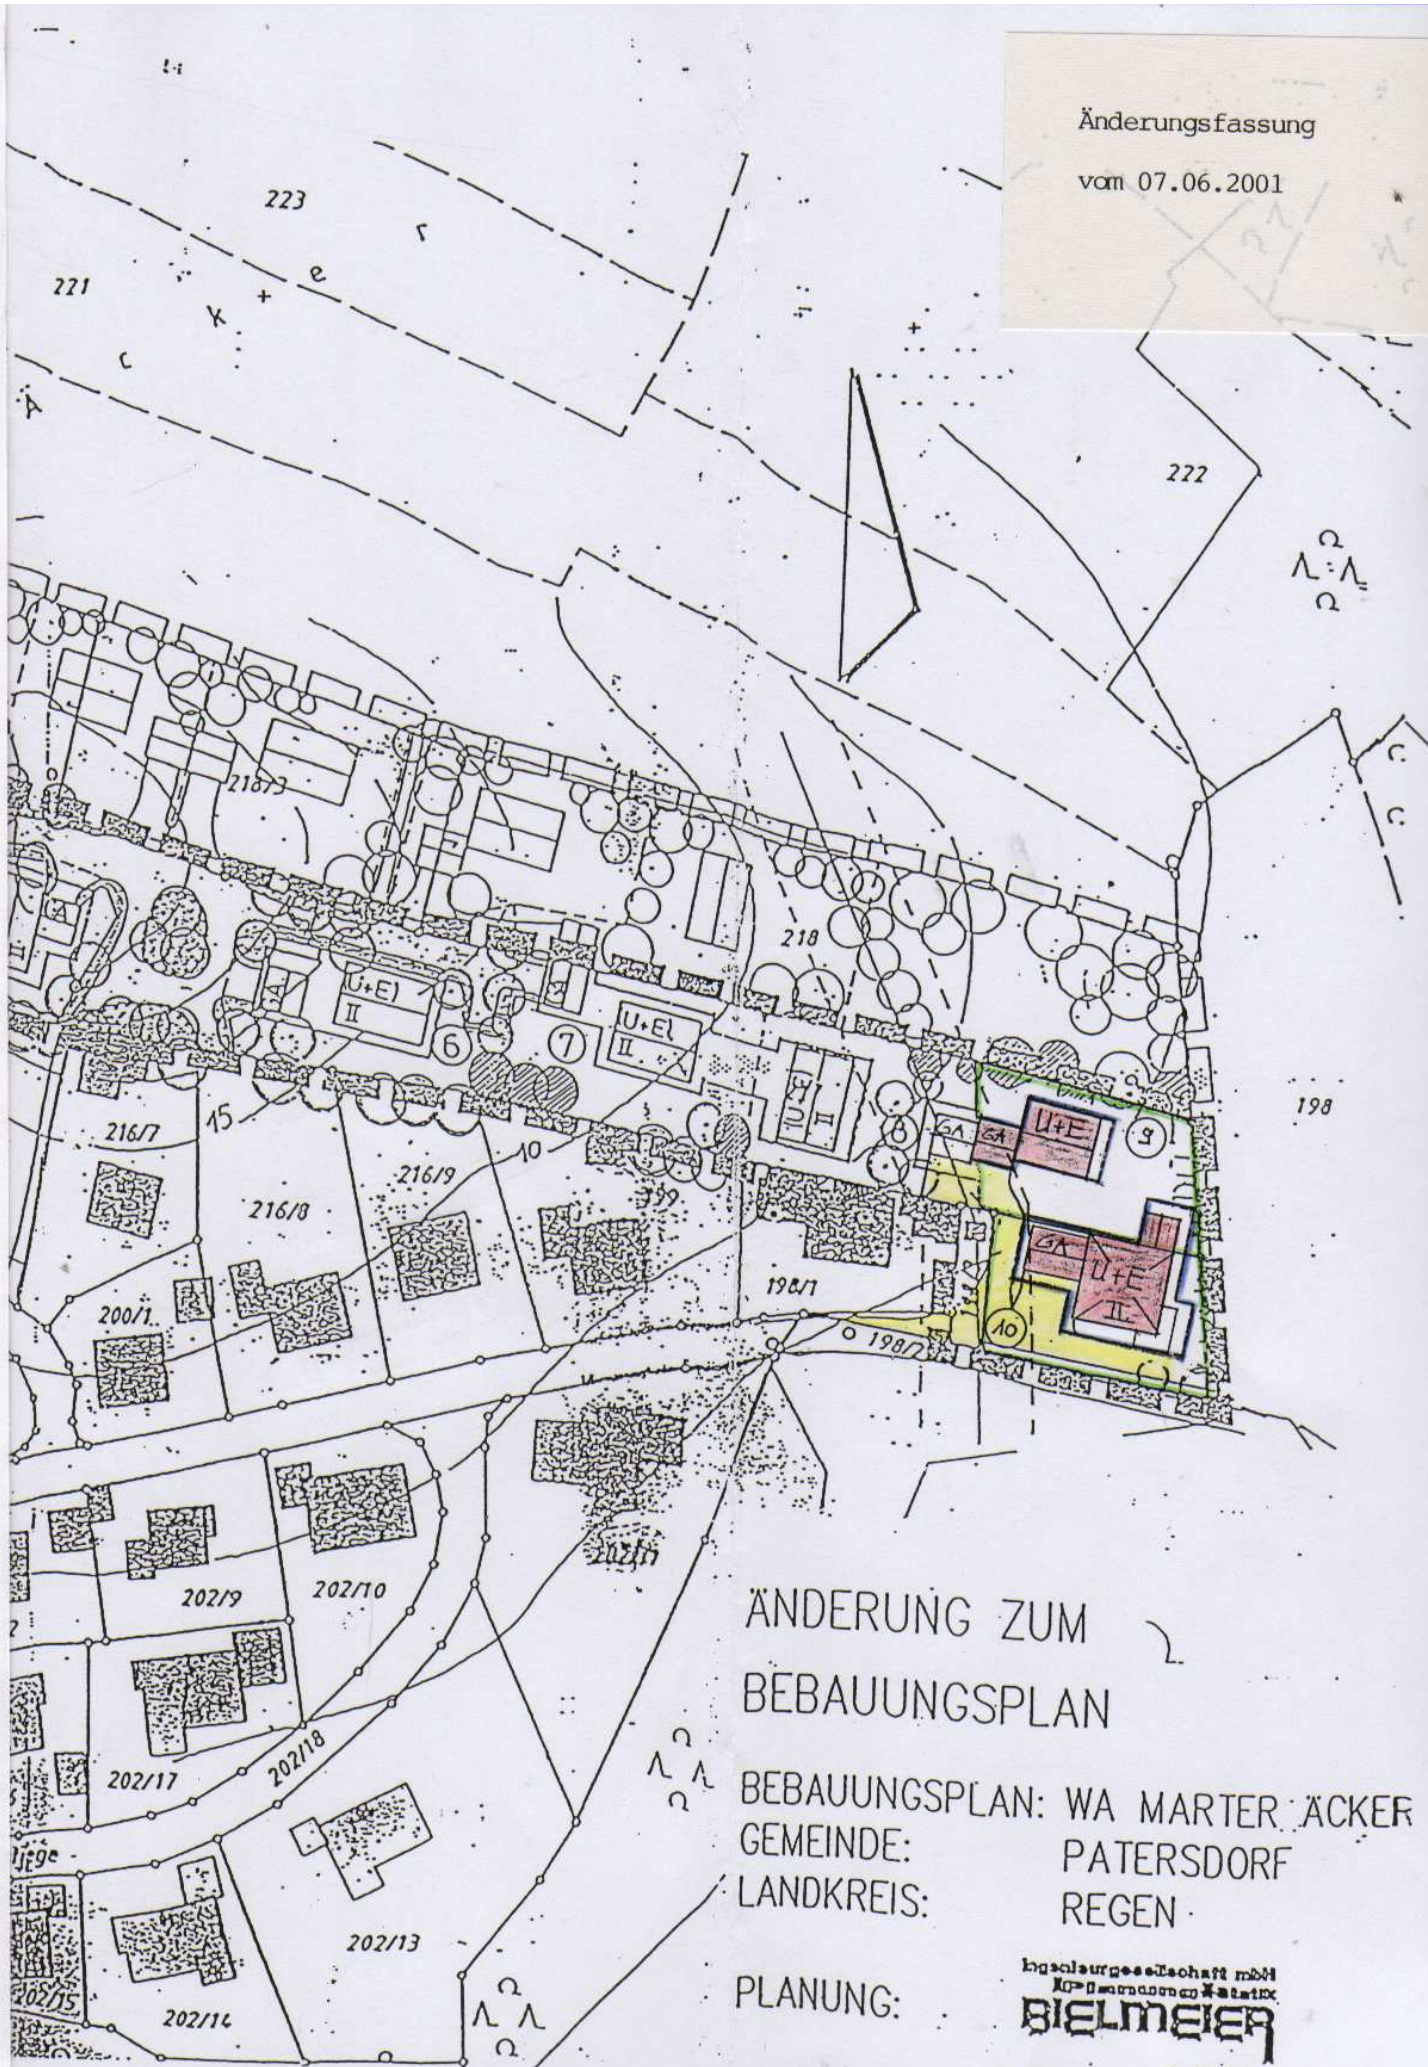

Änderungsfassung

vom 07.06.2001

ÄNDERUNG ZUM
BEBAUUNGSPLAN

BEBAUUNGSPLAN: WA MARTER ÄCKER
GEMEINDE: PATERSDORF
LANDKREIS: REGEN

PLANUNG:

Ingenieurgesellschaft mbH
Karlmannstr. 10
BIELMEIER

+ Partner