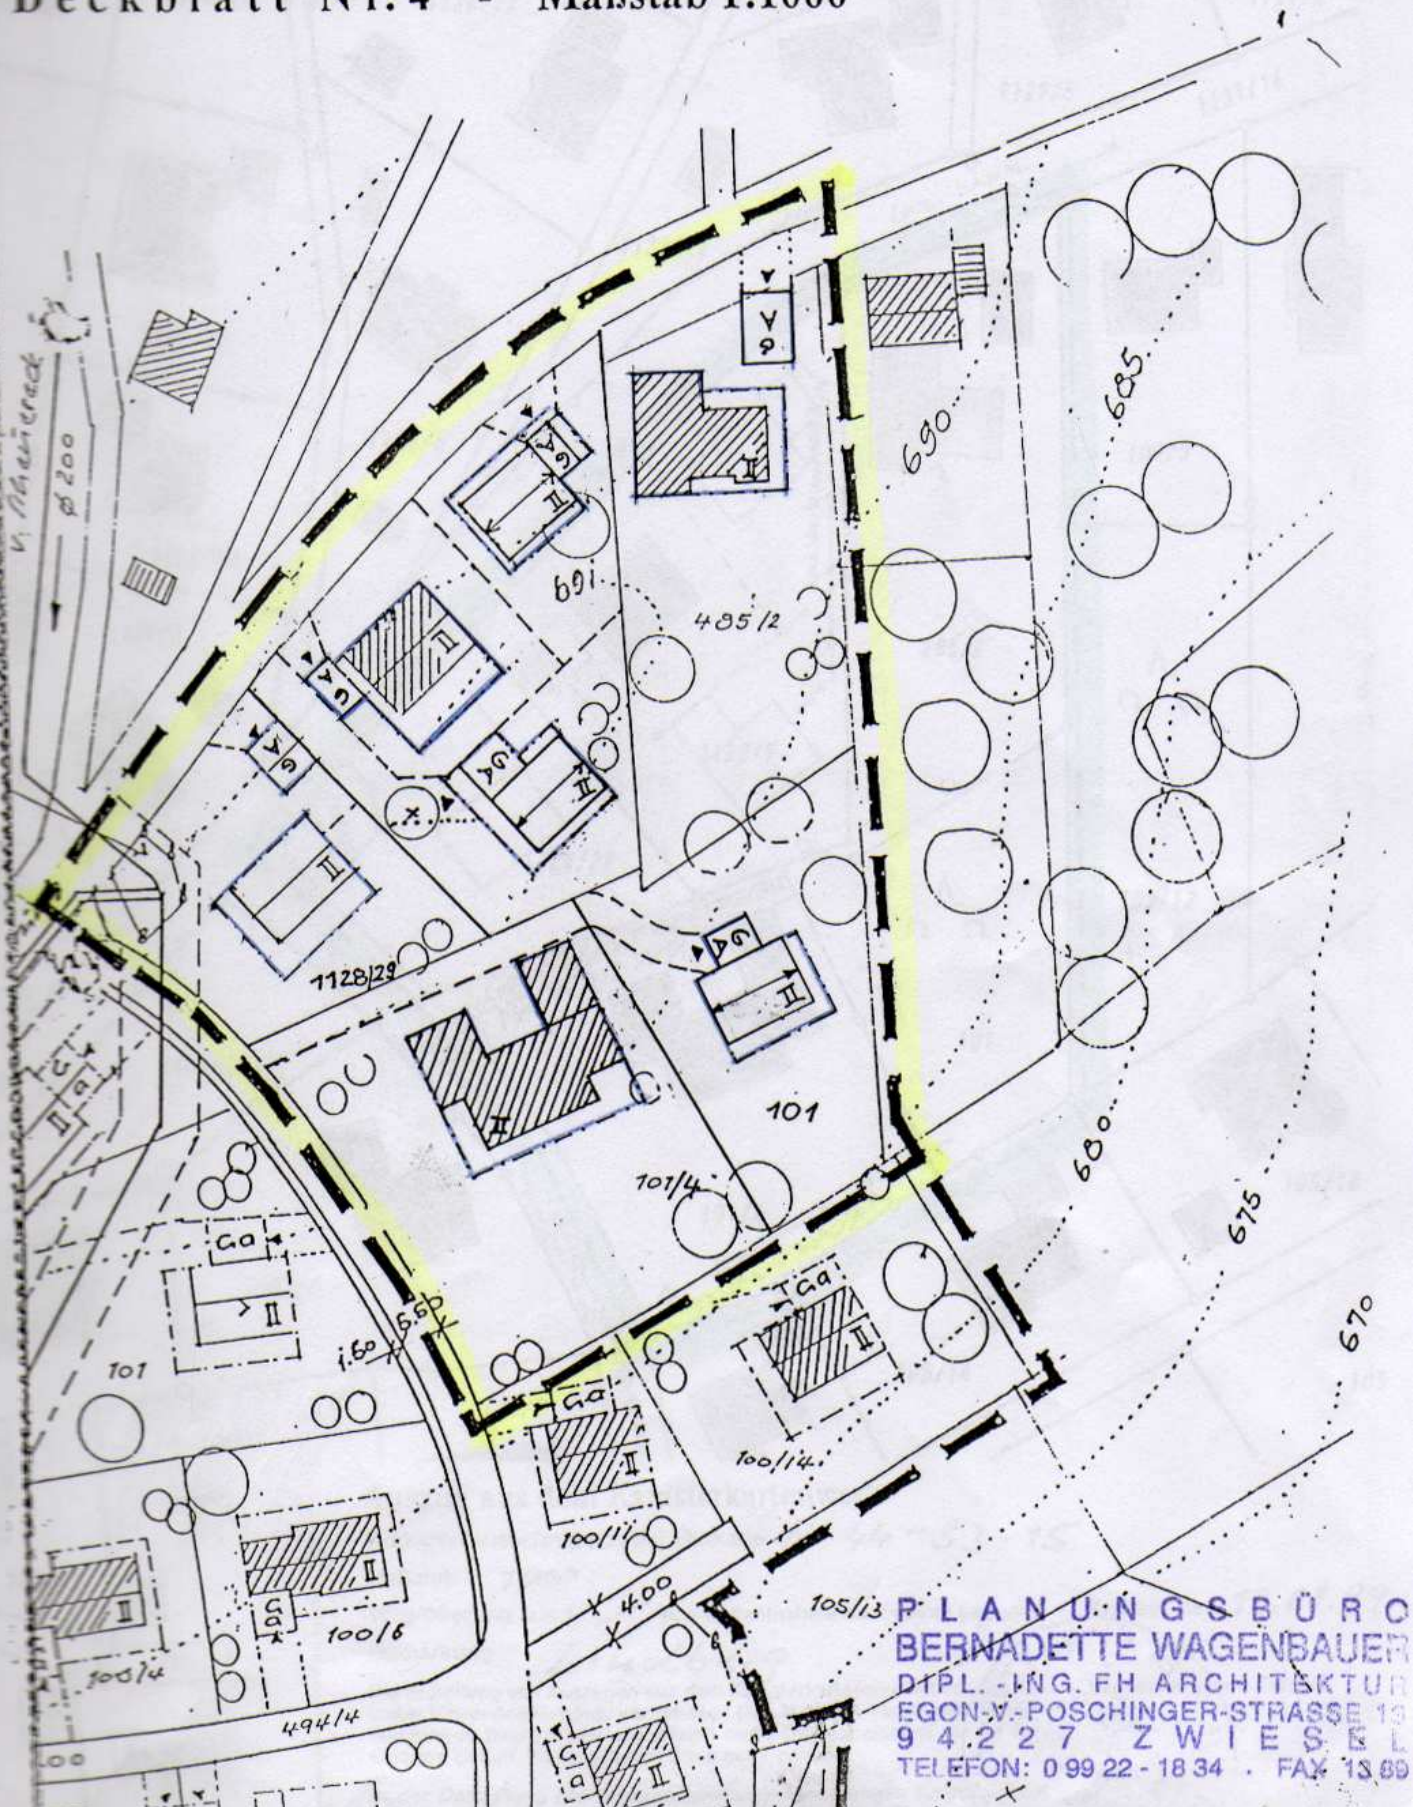

BEBAUUNGSPLAN

HAUSÄCKER - LEHEN vom 06. Juli 1970

Deckblatt Nr. 4 - Maßstab 1:1000

PLANUNGSBÜRO
BERNADETTE WAGENBAUER
Dipl.-Ing. FH Architektur
EGON-V. POSCHINGER-STRASSE 19
94227 ZWIESEL
TELEFON: 099 22-1834 · FAX 1389