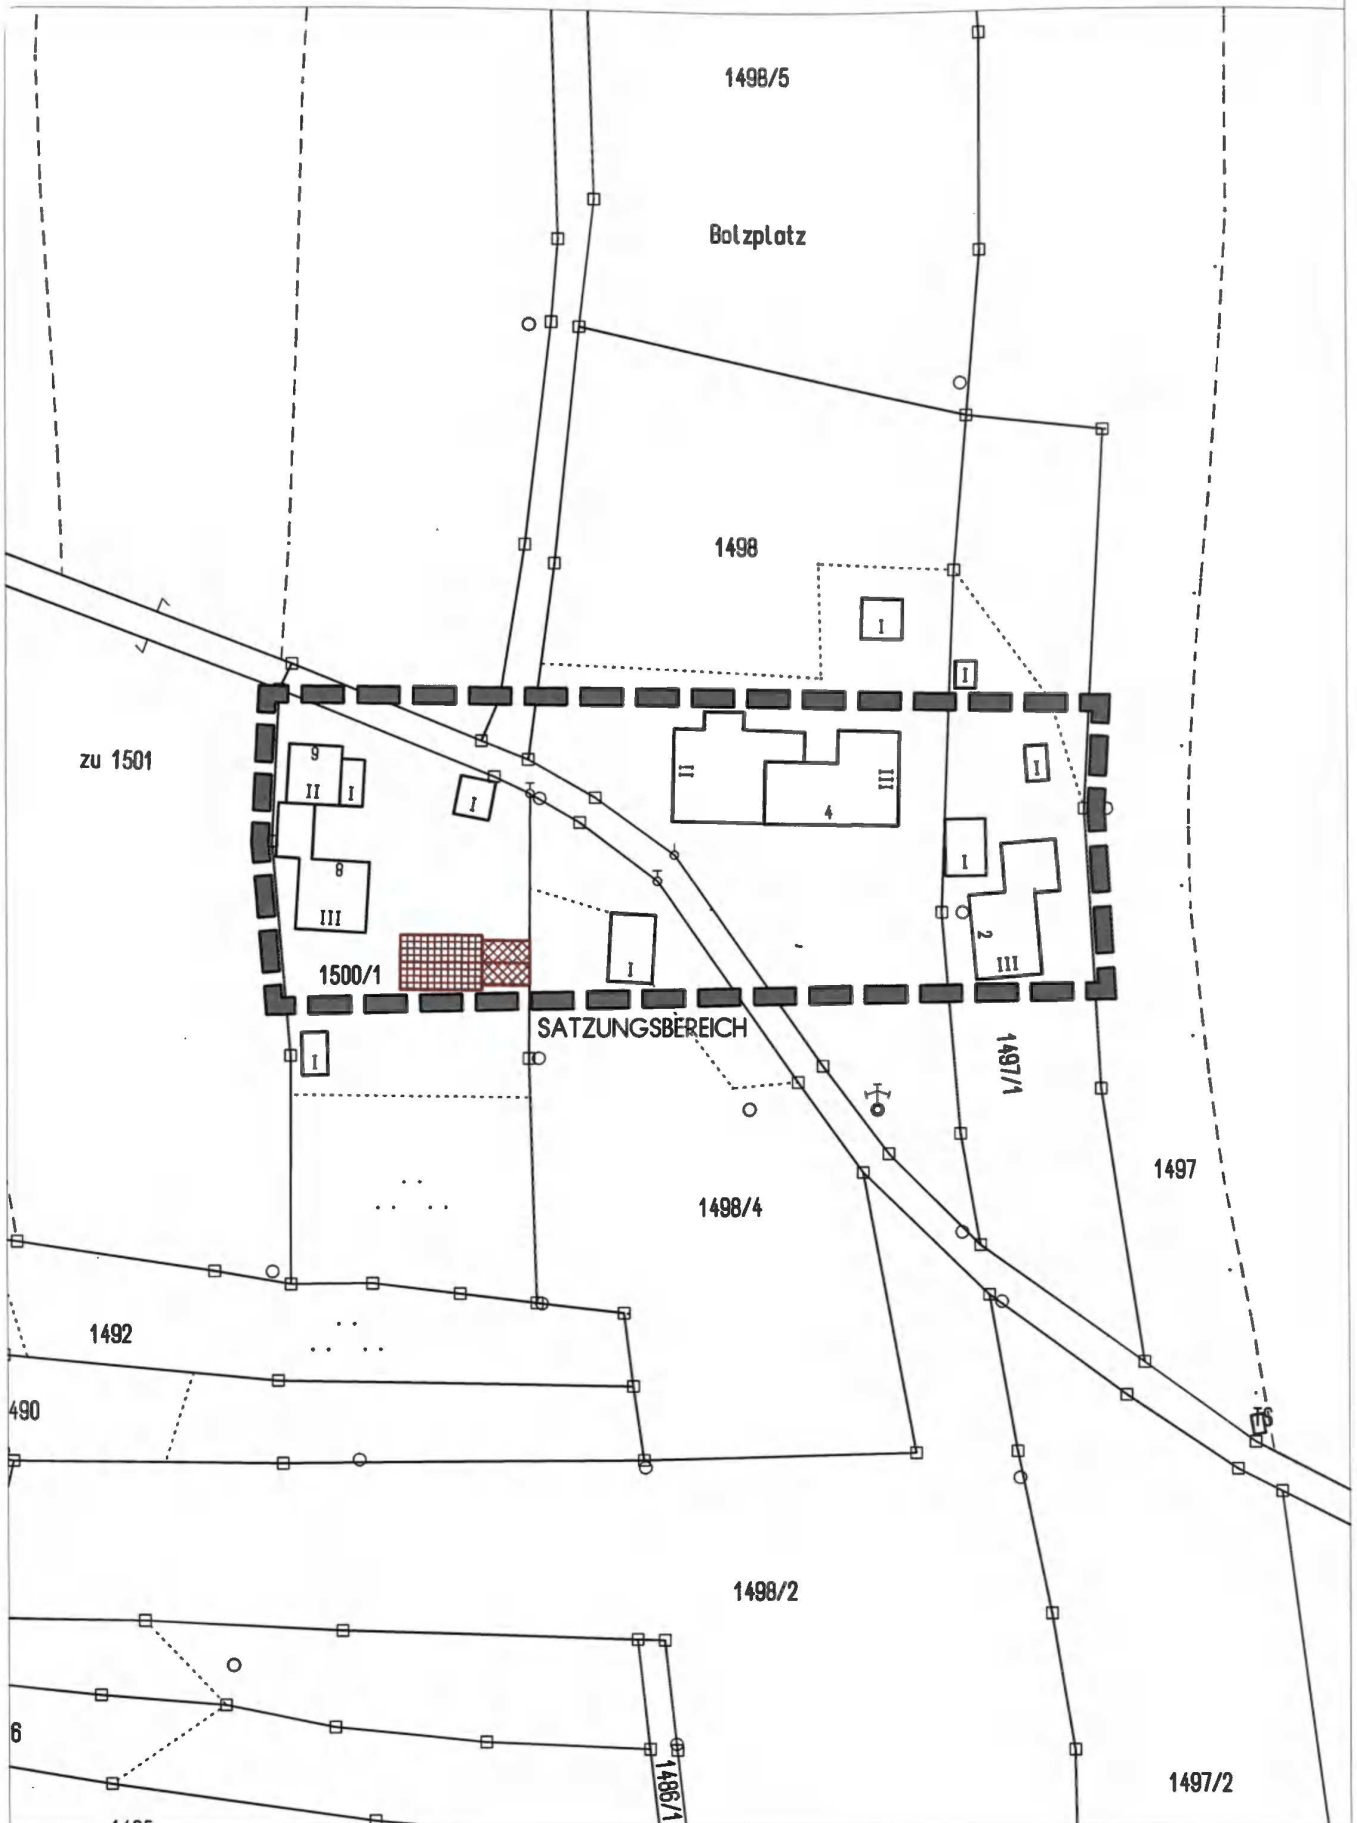

ARCHITEKTURSCHMIEDE

Außenbereichssatzung Grünbach, Abtschlag Kirchdorf - Lageplan - M 1 : 1000