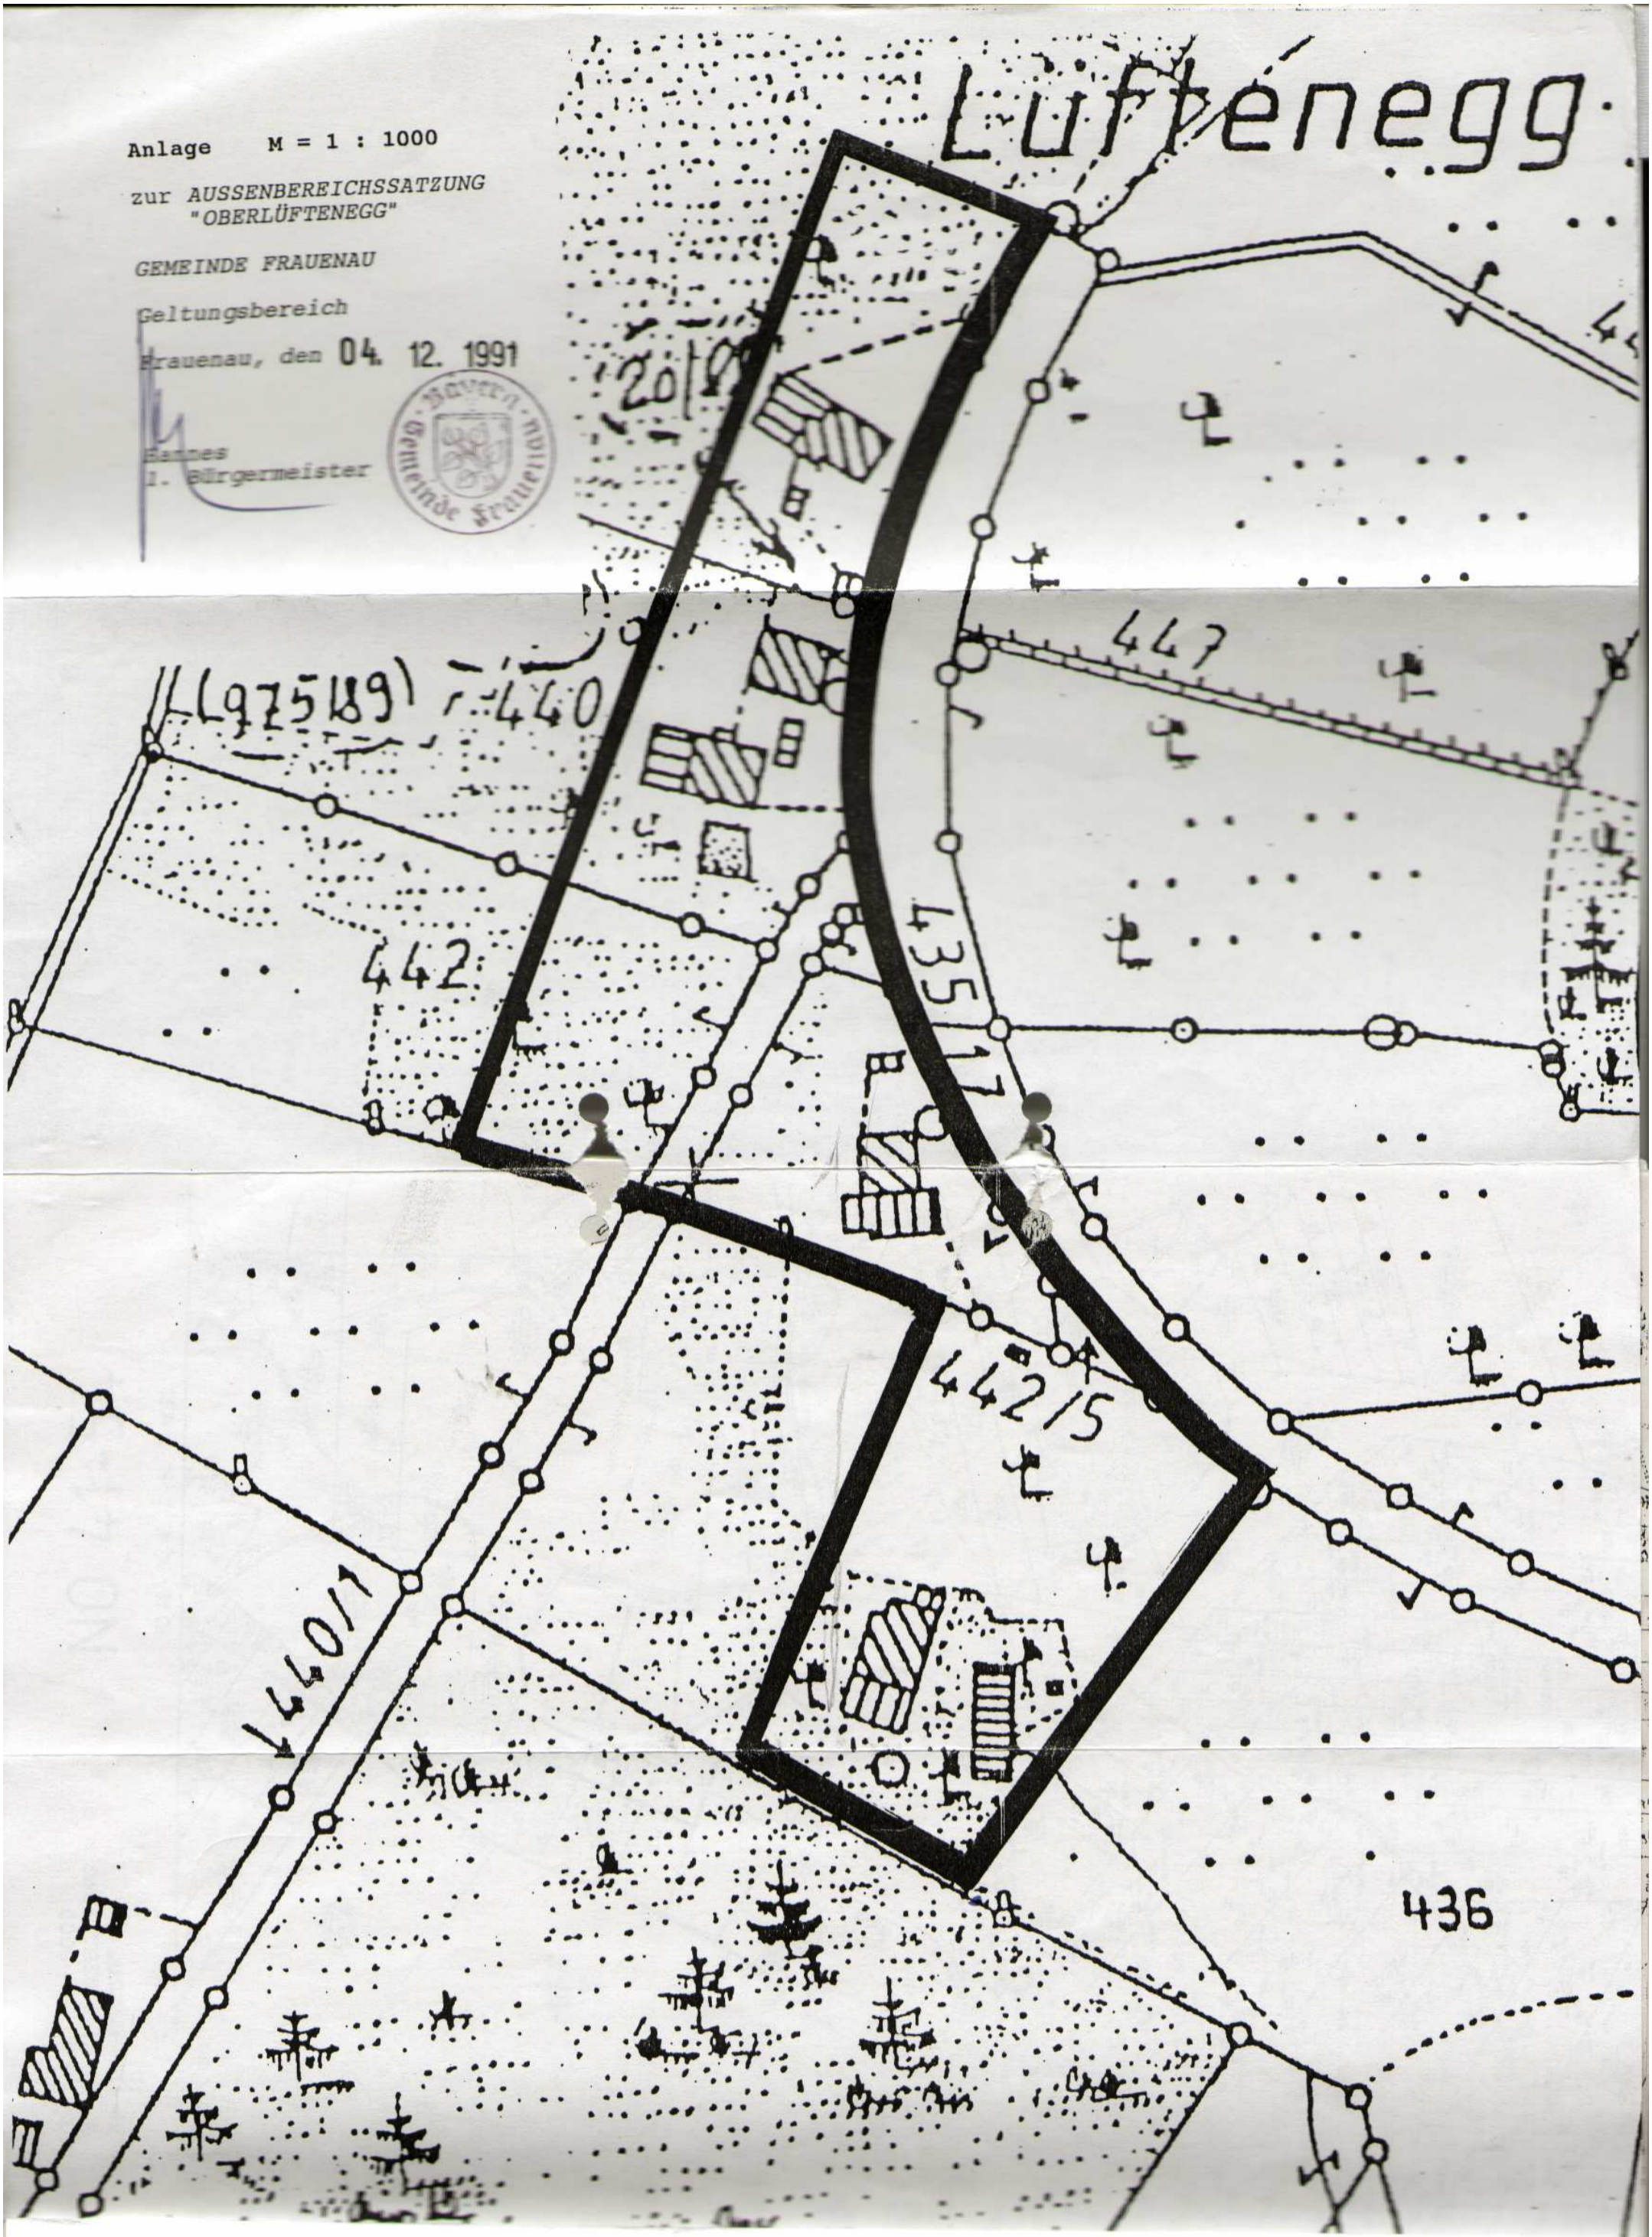

# Luftenegg

Anlage M = 1 : 1000

zur AUSSENBEREICHSSATZUNG  
"OBERLÜFTENEGG"

GEMEINDE FRAUENAU

Geltungsbereich

Frauenau, den 04. 12. 1991

Hannes  
1. Bürgermeister

2018

(975189) r=440

442

447

43517

44215

110491

436

FÜR DIE  
GEMEINDE  
FRAUENAU  
VERANTWORTLICH  
DIESES  
DOKUMENT  
DEL. 19