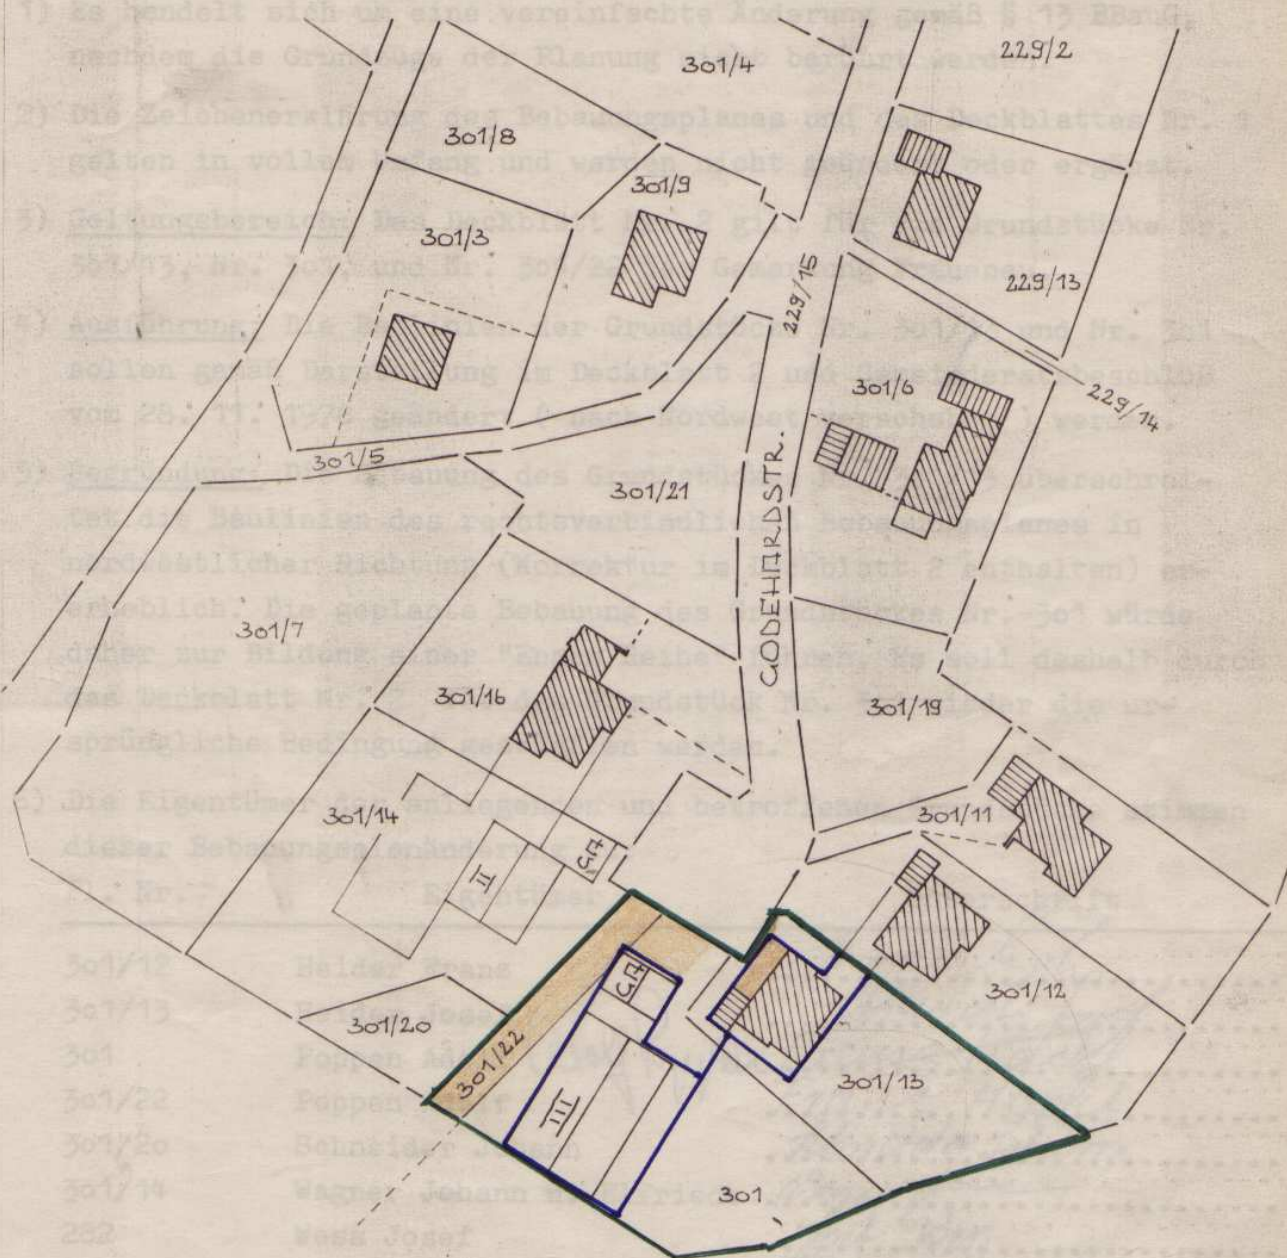

DECKBLATT Nr. 2 vom 21. 2. 1979

Zum Bebauungsplan "NEUBRÜCHE-ÜBERARBEITUNG" der Gemeinde Frauenau

Aufgestellt:

ARCHITEKT  
**WALTER MAILY**  
 STEINBERGSTR. 1  
 8356 SPIEGELAU  
 TEL. 08553 / 13 10