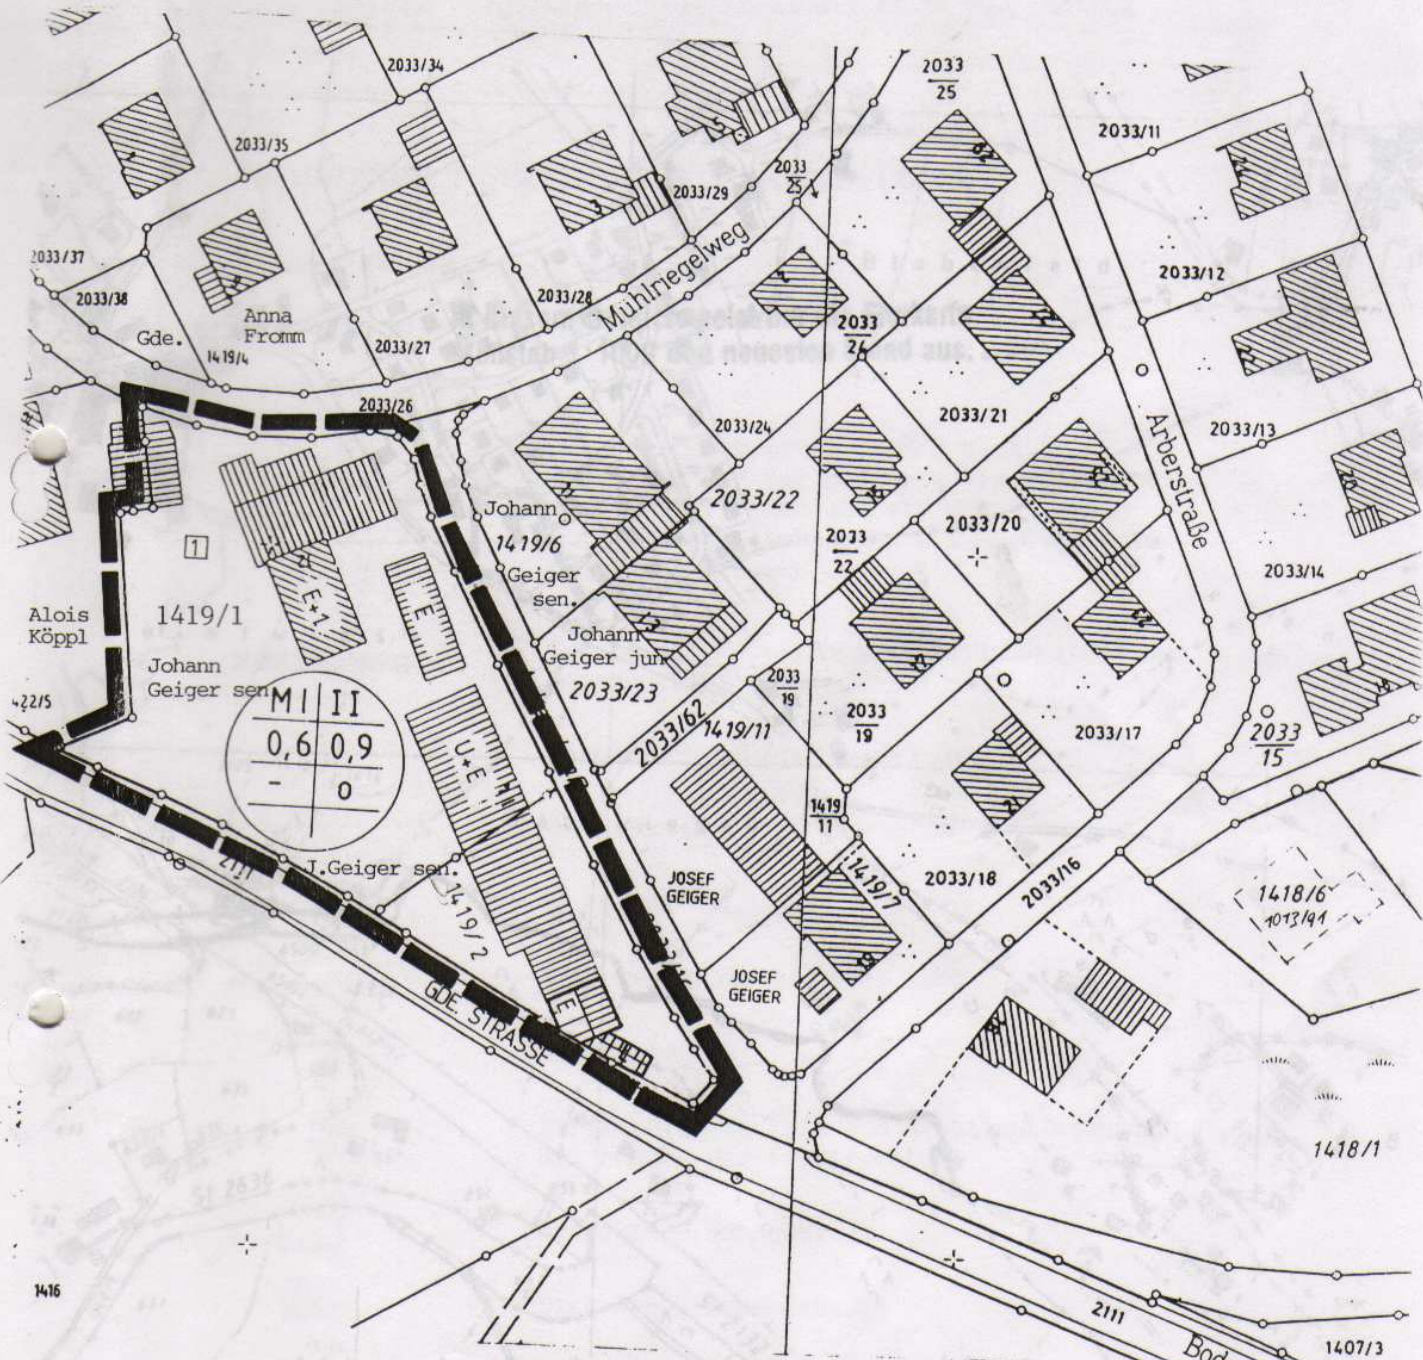

ÜBELAGEPLAN M / 1 / 1000

Auszug aus dem Katasterkartenwerk

Flurkarte/Ausschnitt aus der Flurkarte 47-46-11, 12

Maßstab 1 : 1000

Vergrößerung aus 1 : — (Zur Maßentnahme nur bedingt geeignet) Zwiesel, den

Gemarkung Drachselsried

In der Darstellung der Grenzen können Veränderungen berücksichtigt sein, die noch nicht in das Grundbuch übernommen sind. Der Gebäudenachweis kann vom örtlichen Bestand abweichen.

Lang gestrichelte Grenzen sind aus der Flurkarte 1 : 5000 oder 1 : 2500 übertragen und zur Maßentnahme nur bedingt geeignet.