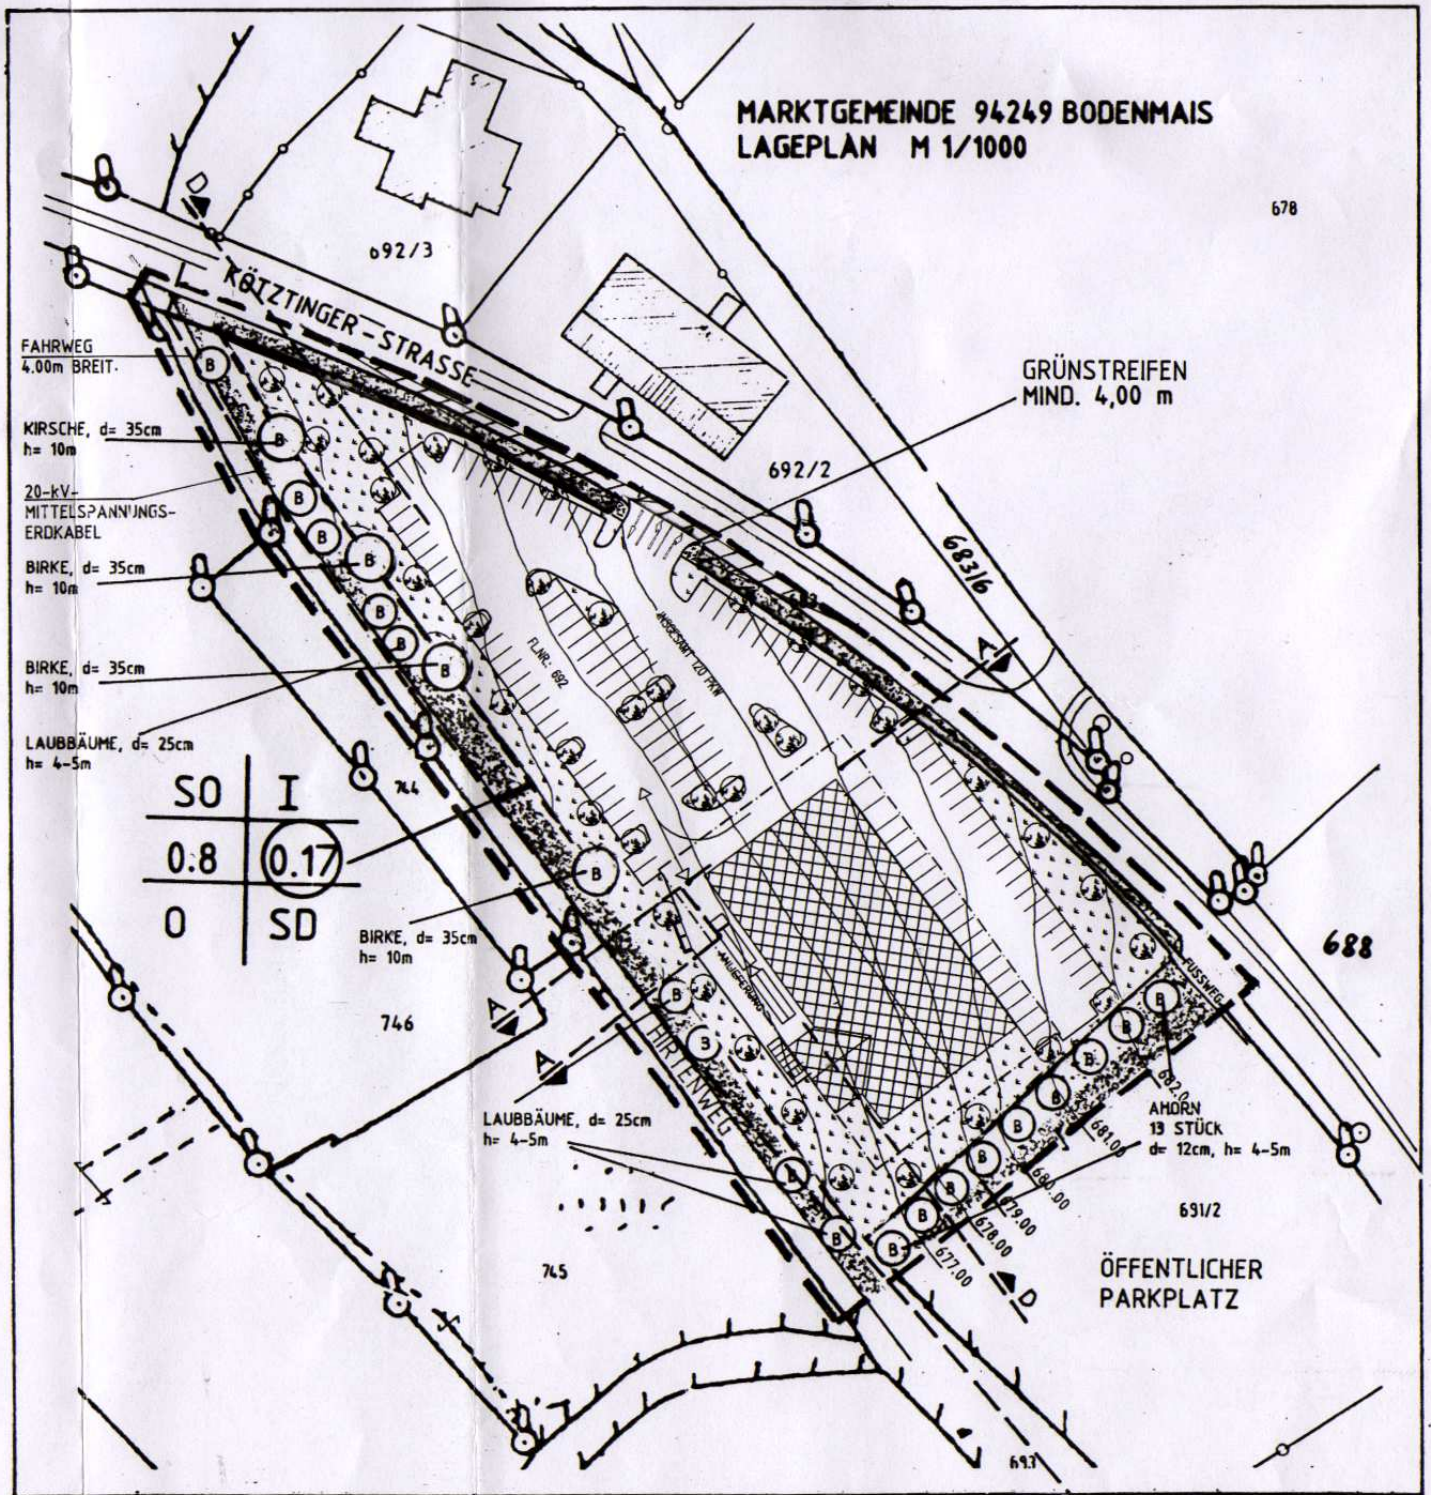

MARKTGEMEINDE 94249 BODENMAIS
LAGEPLAN M 1/1000

678

GRÜNSTREIFEN
MIND. 4,00 m

FAHRWEG
4,00m BREIT.

KIRSCH, d= 35cm
h= 10m

20-kV-
MITTELSPANNUNGS-
ERDKABEL

BIRKE, d= 35cm
h= 10m

BIRKE, d= 35cm
h= 10m

LAUBBÄUME, d= 25cm
h= 4-5m

692/3

692/2

683/6

688

744

BIRKE, d= 35cm
h= 10m

LAUBBÄUME, d= 25cm
h= 4-5m

AMORN
13 STÜCK
d= 12cm, h= 4-5m

691/2

ÖFFENTLICHER
PARKPLATZ

745

693