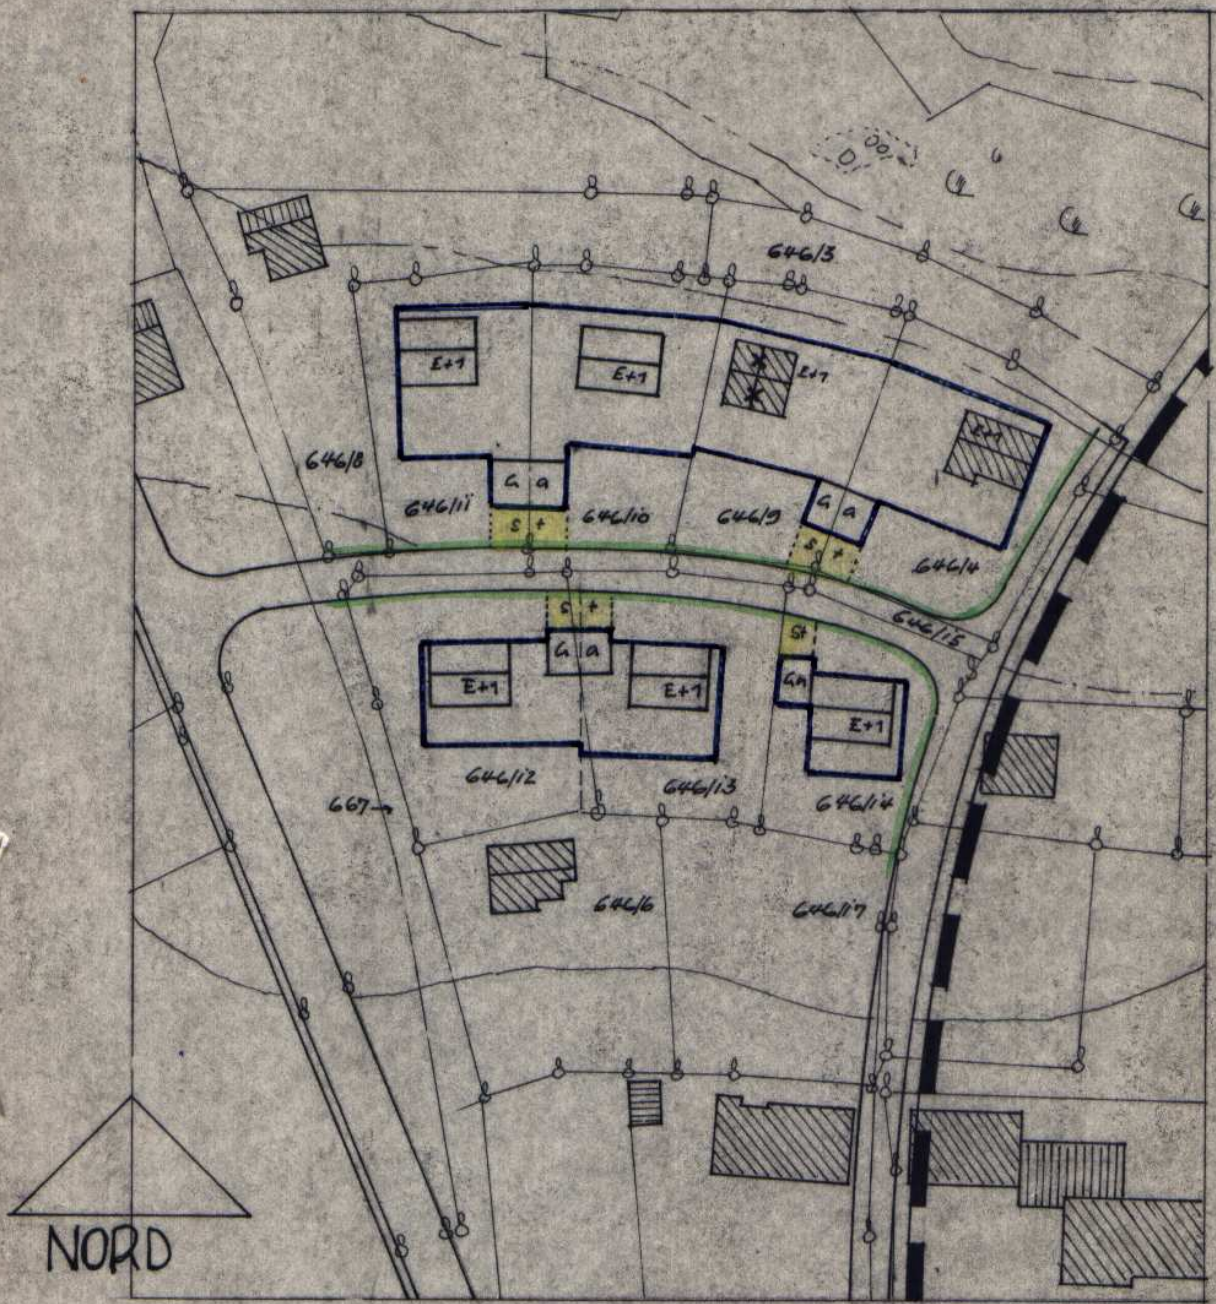

DECKBLATT NR. 2.

kurzfristige Änderung des Bebauungsplans
„KÖNIGSHÄNG“ vom 17.7.1967 in Bodenmais.

Kasberg, 12.6.1971

Prof. *Büchelmann*

Maßstab 1:1000-