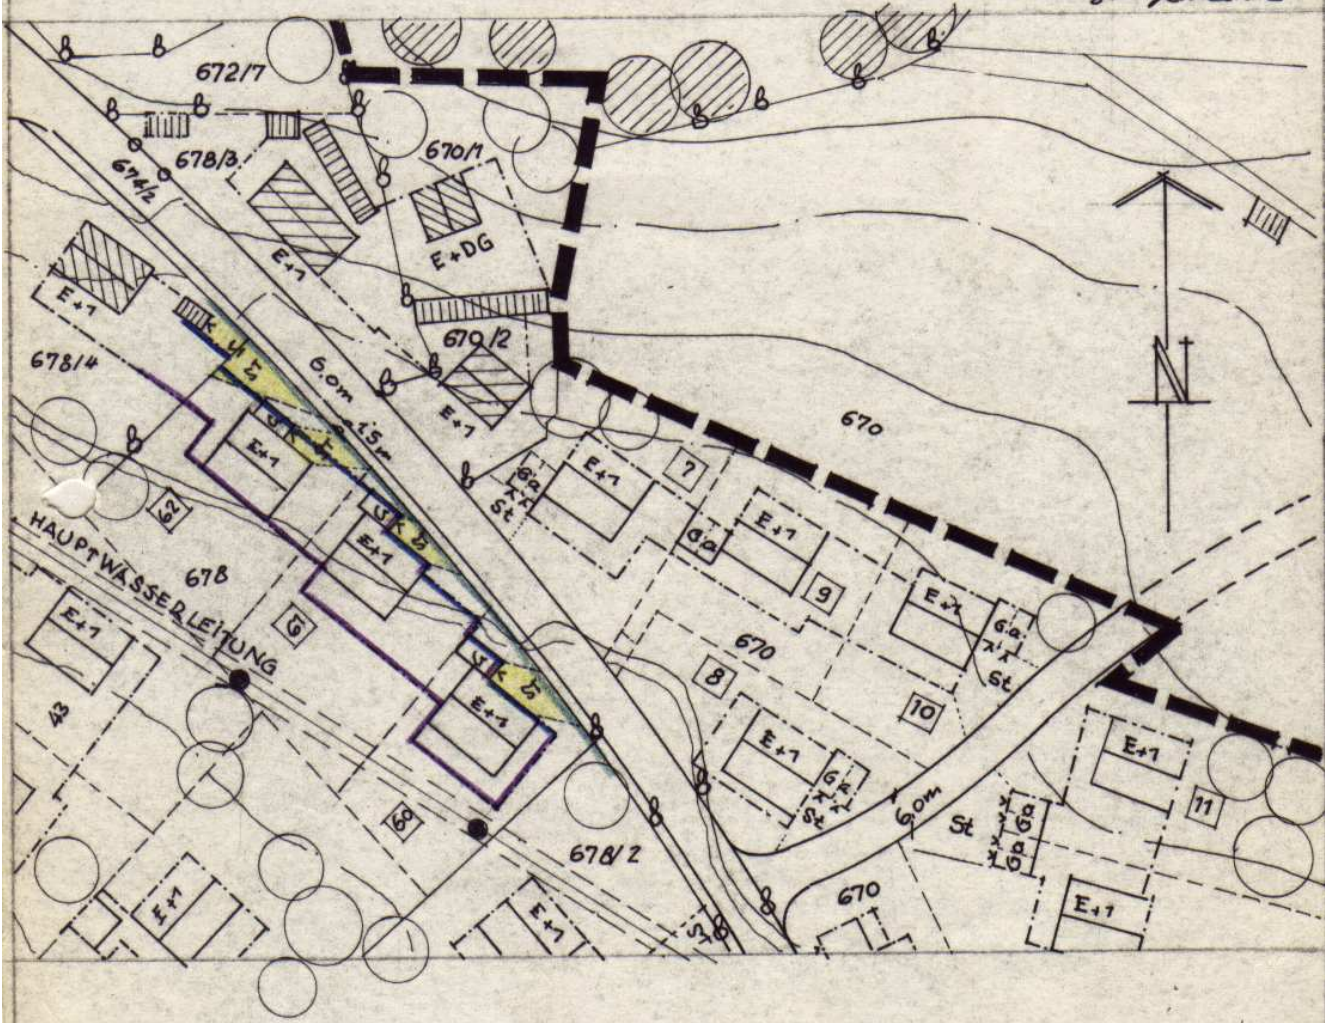

# Deckblatt Nr 1

Vereinfachte Änderung des Bebauungsplanes, 'Königshang'  
vom 17.7.67, geändert am 27.9.67 der Gem. Bodenmais  
Landkr. Regen, gemäß S. 13 B.BauG.

Die Eigentümer der betroffenen und benachbarten  
Grundstücke stimmen dieser Änderung zu.

Maßstab 1:1000!