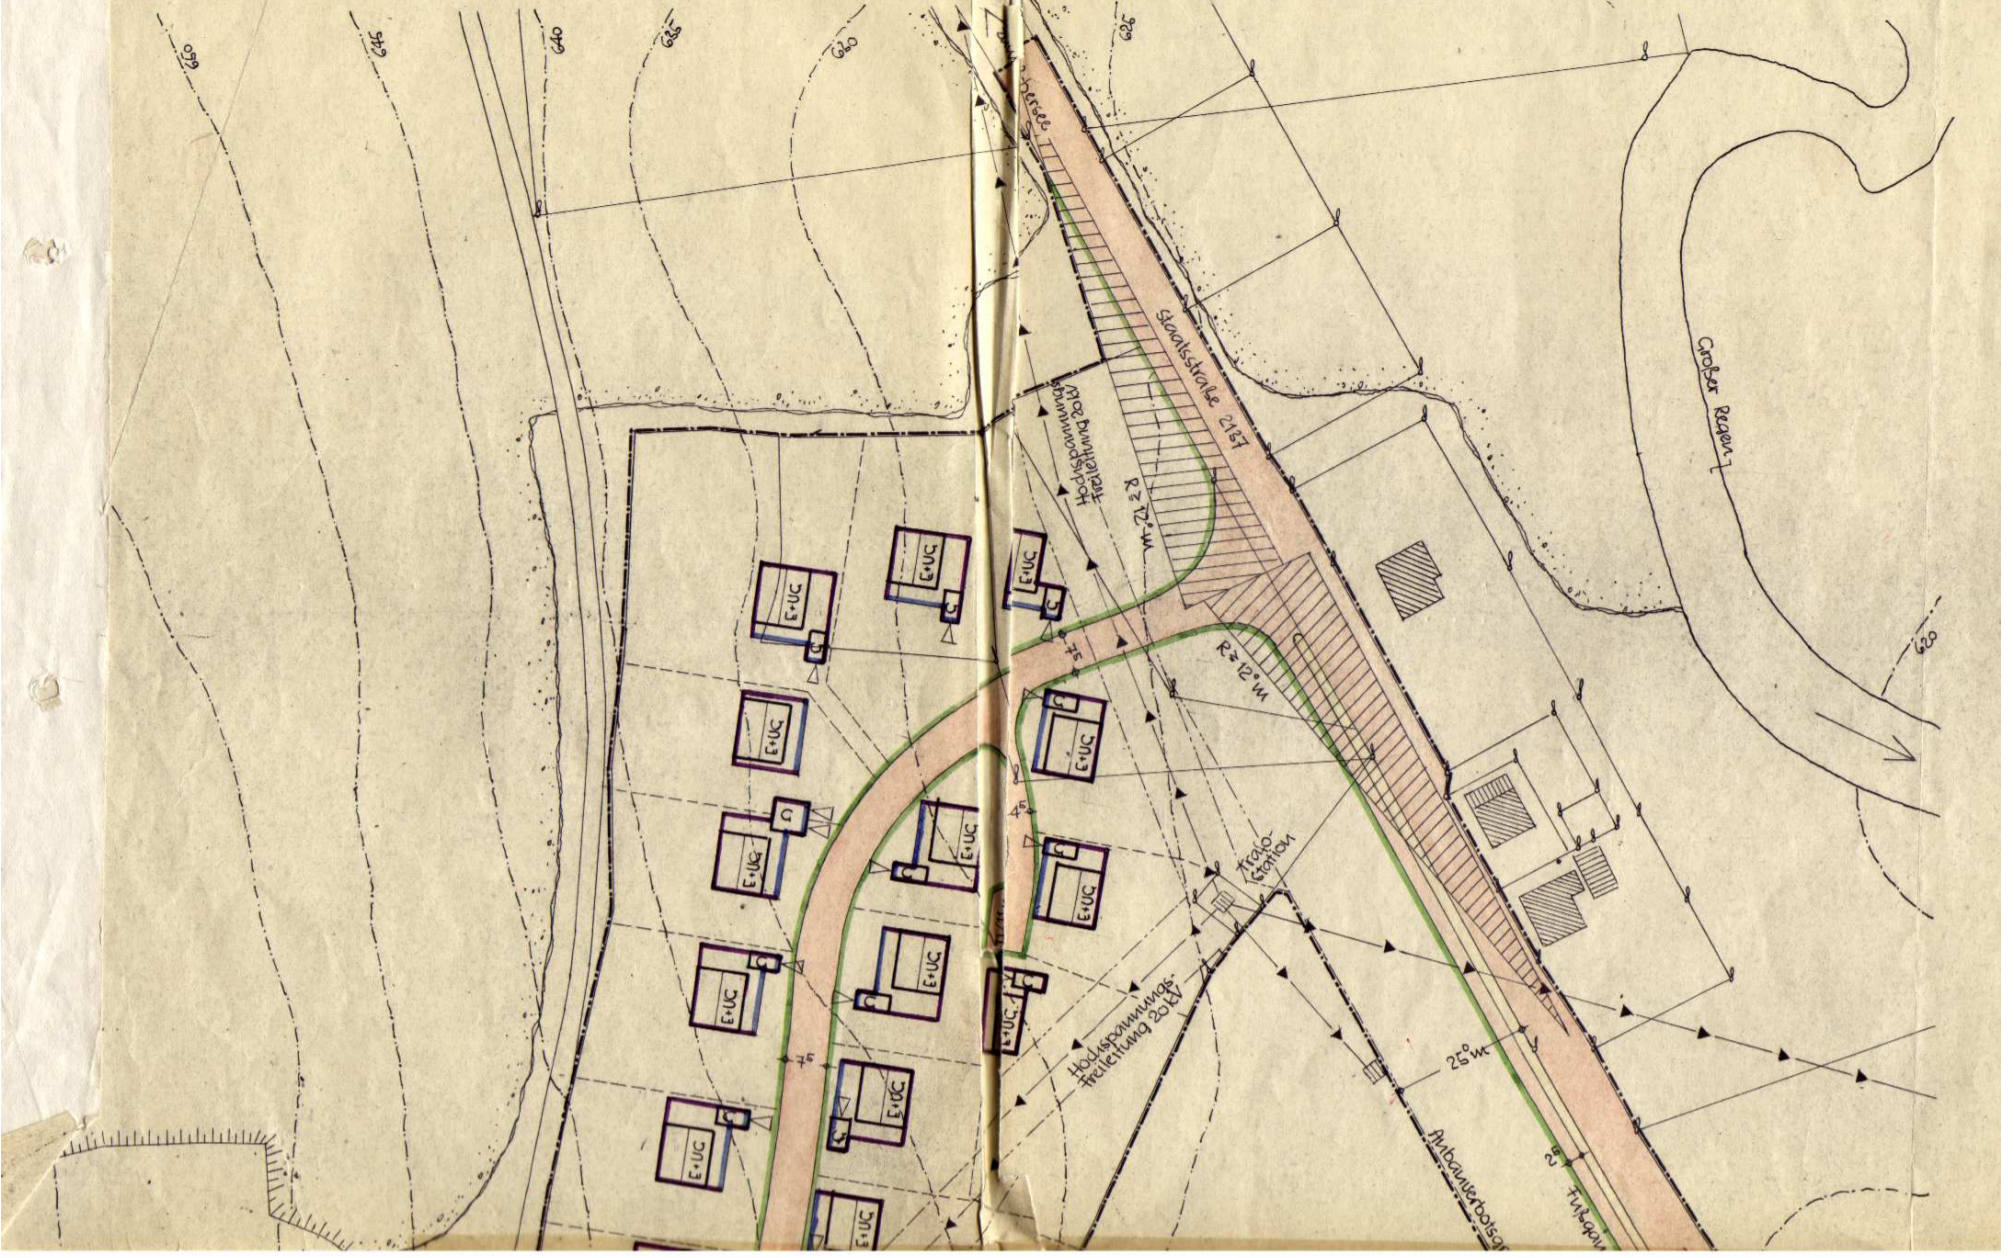

PLANNING PLAN DER GEMEINDE RABENSTEIN

DIE ORTSCHAFT REGENHÜTTE, ARBERSEESTRASSE * LDKRS REGEN

M: 1:1000

DER PLANFERTIGER:
FREYUNG, DEN 5. NOV. 1962.

DIPL. ING. WINFRIED RUSS
ARCHITECT
8393 FREYUNG
Winfried Russ