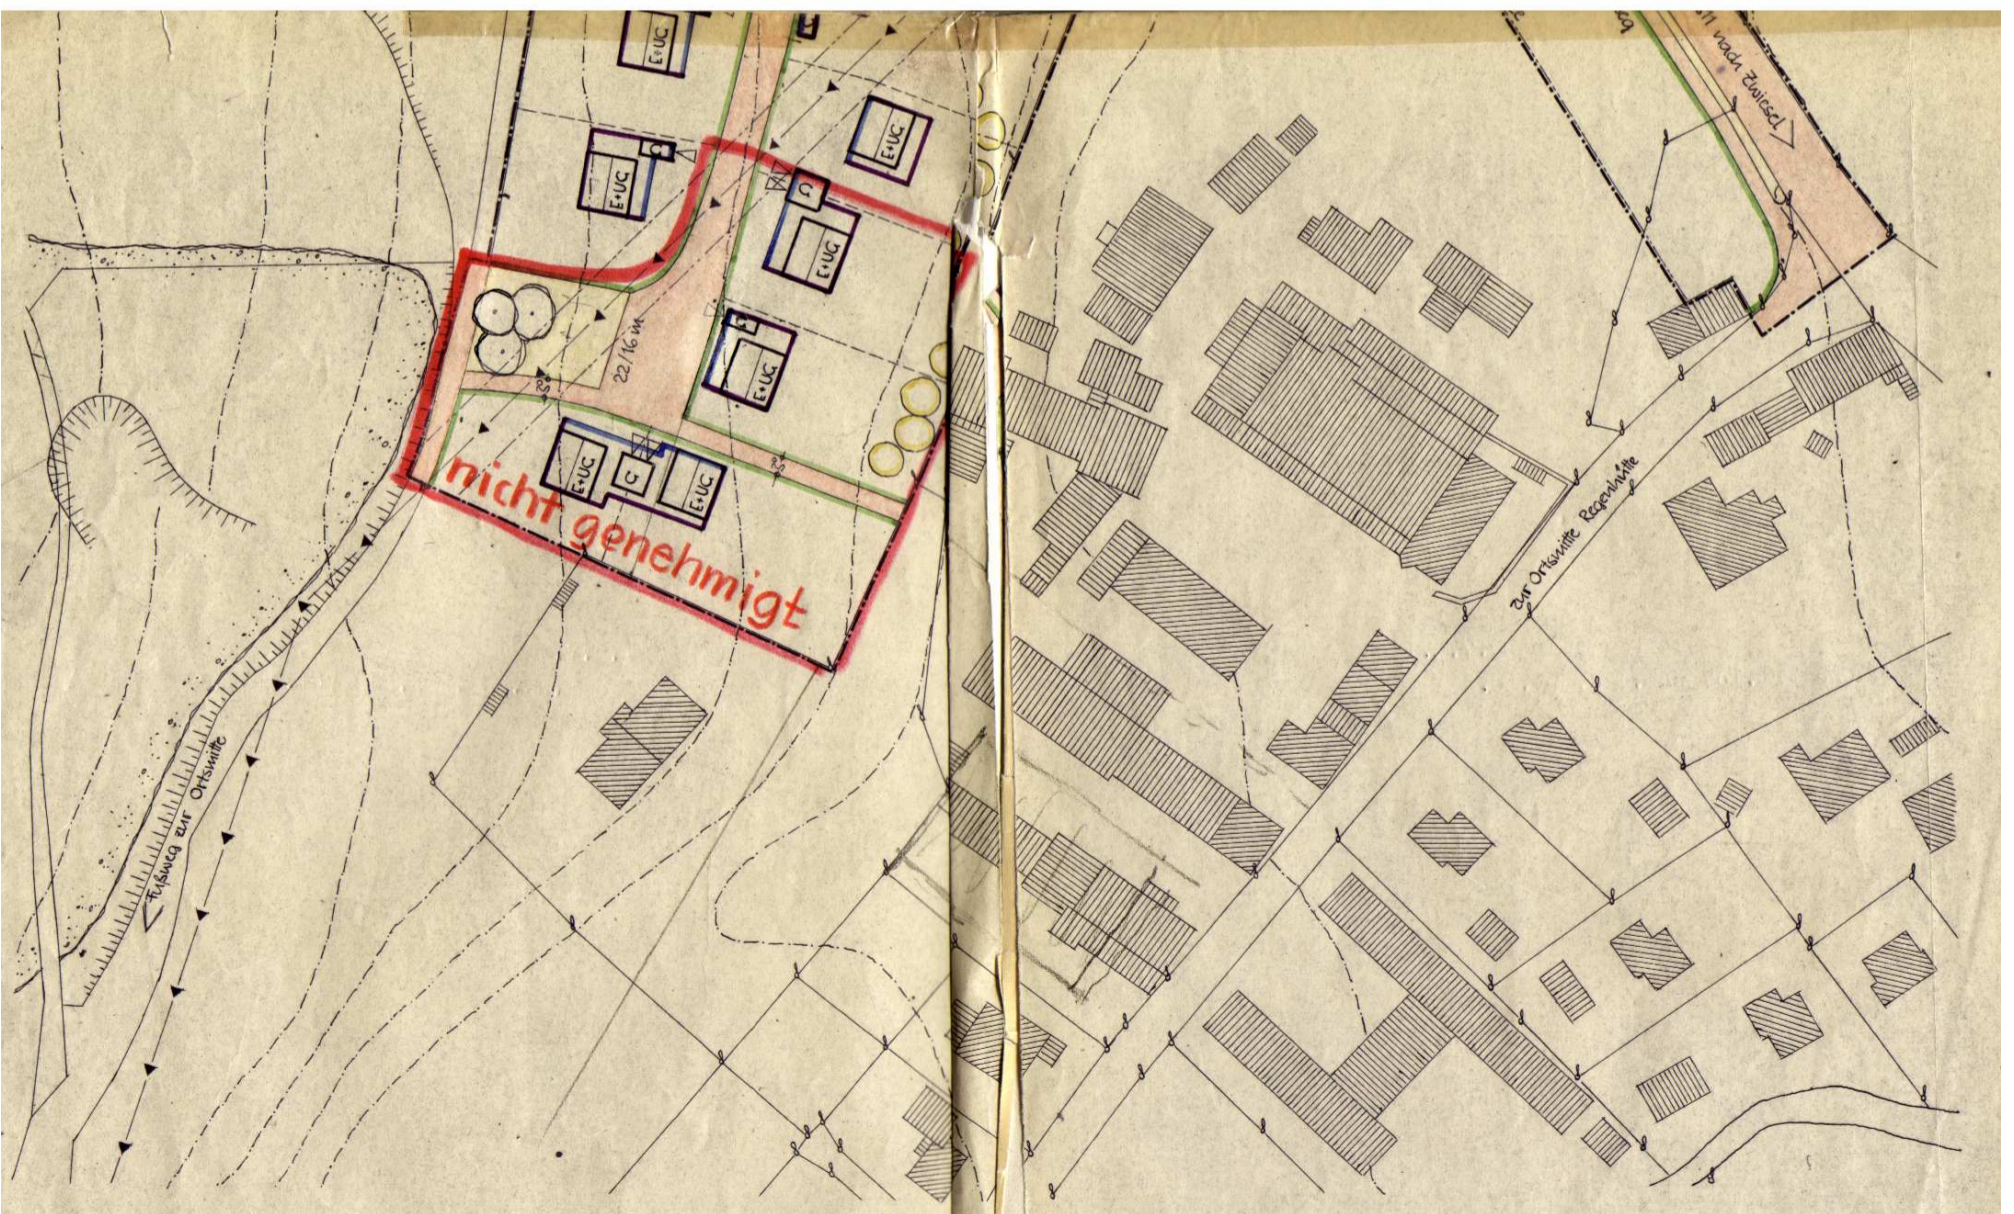

PLANNING PLAN DER GEMEINDE RABENSTEIN

DIE ORTSCHAFT REGENHÜTTE, ARBERSEESTRASSE * LDKRS REGEN

M: 1:1000

DER PLANFERTIGER:
FREYUNG, DEN 5. NOV. 1962.

DIPL. ING. WINFRIED RUSS
ARCHITECT
8393 FREYUNG
Winfried Russ