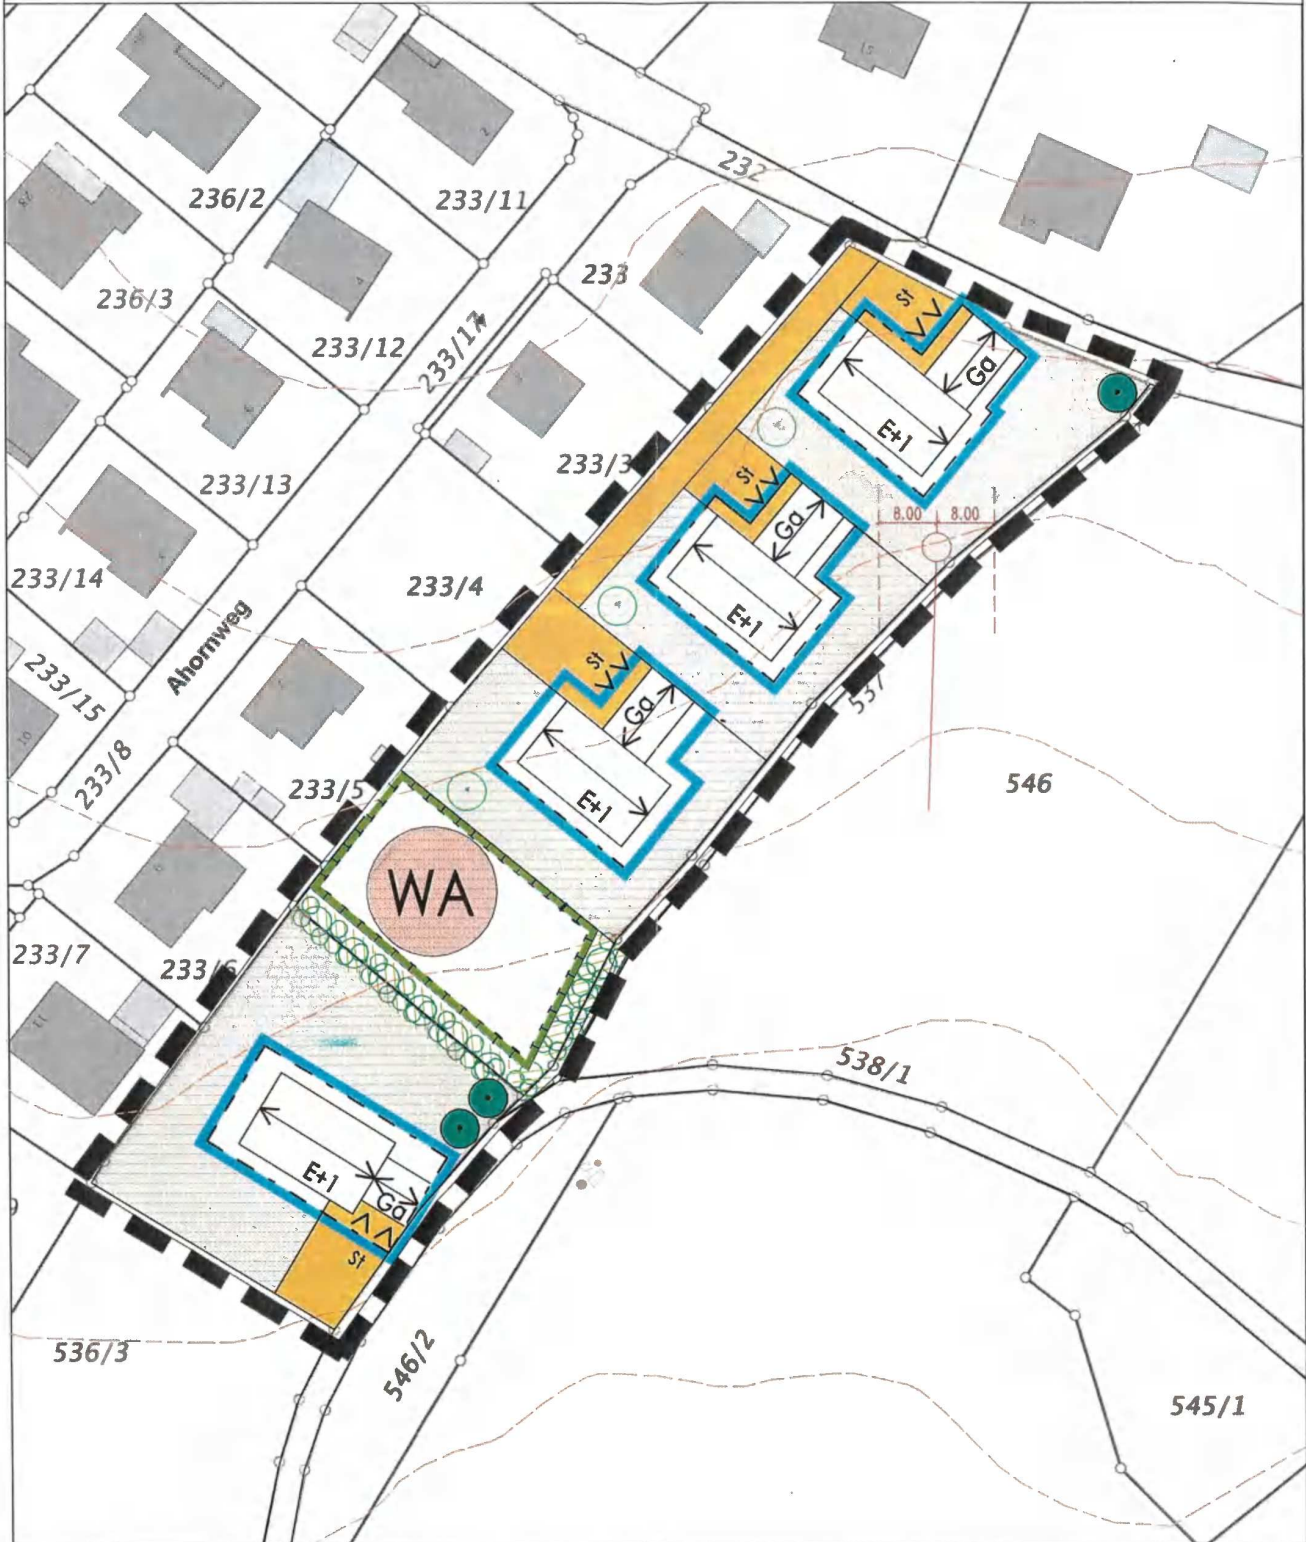

BEBAUUNGS- UND GRÜNORDNUNGSPLAN "WA MARIENKAPELLE-WETTERFELDER" DECKBLATT NR. 23

LAGEPLAN M 1:1000