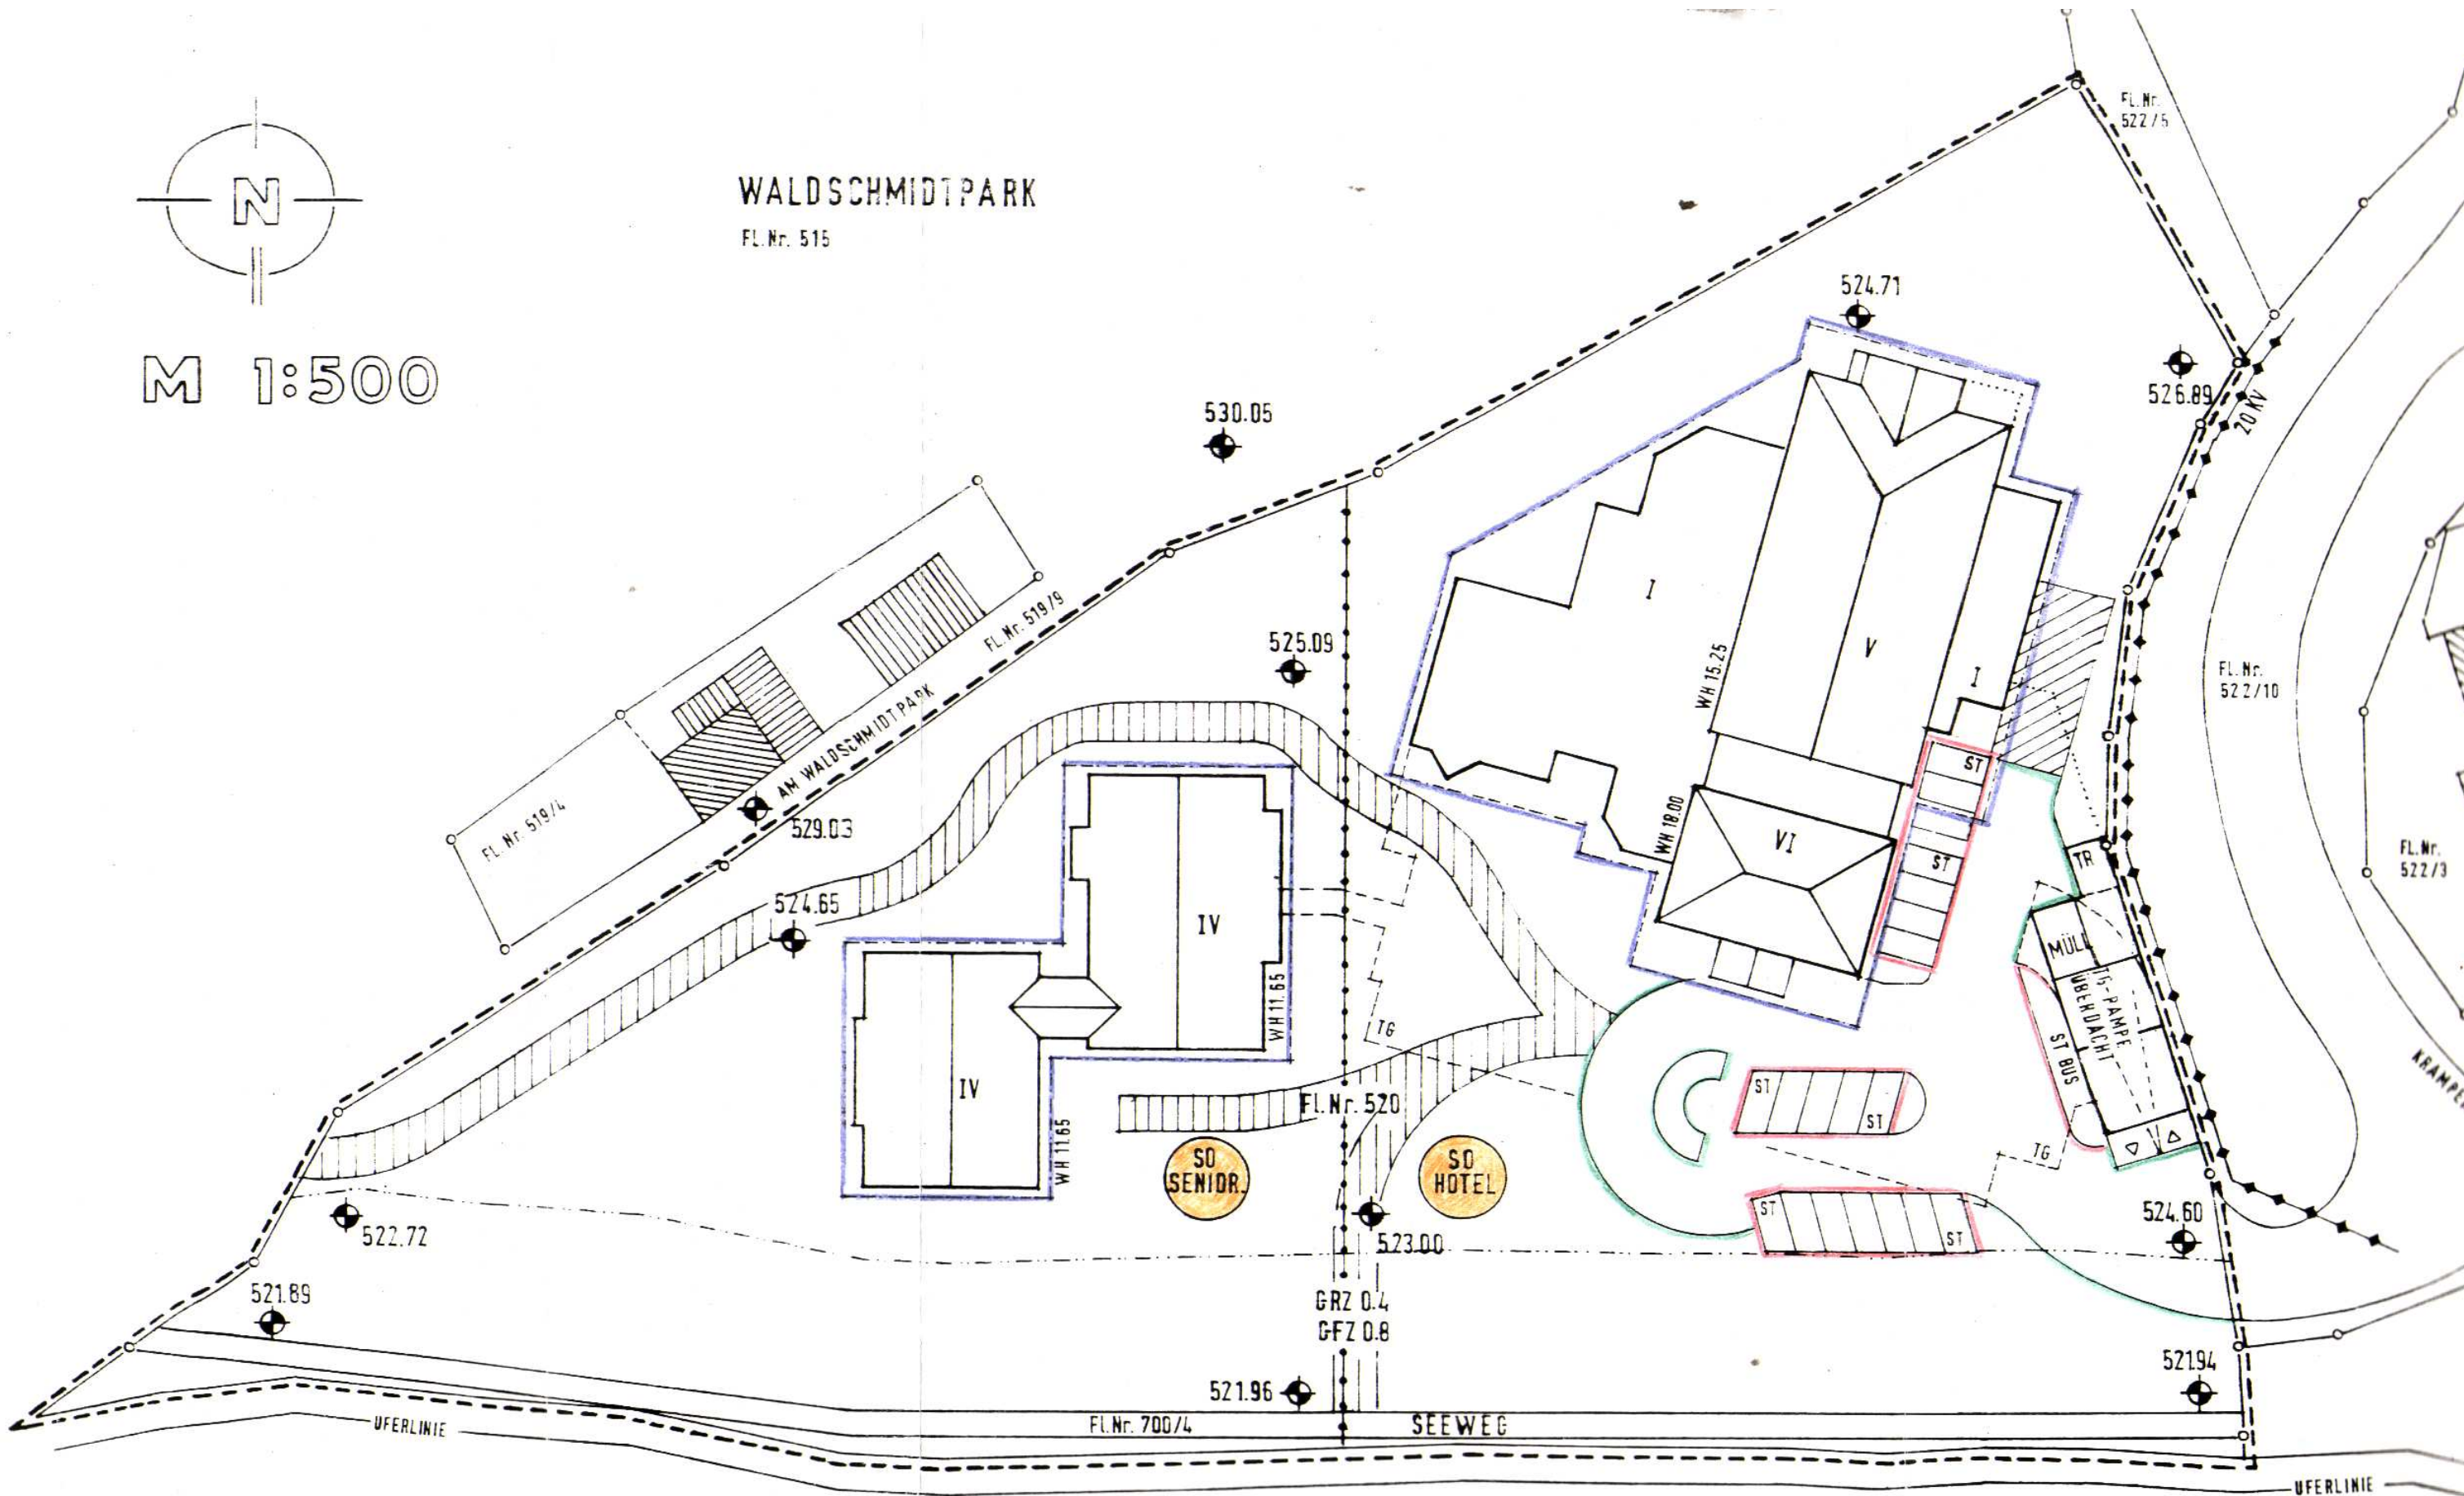

M 1:500

WALDSCHMIDTPARK

FL. Nr. 515

SCHWARZER REGEN