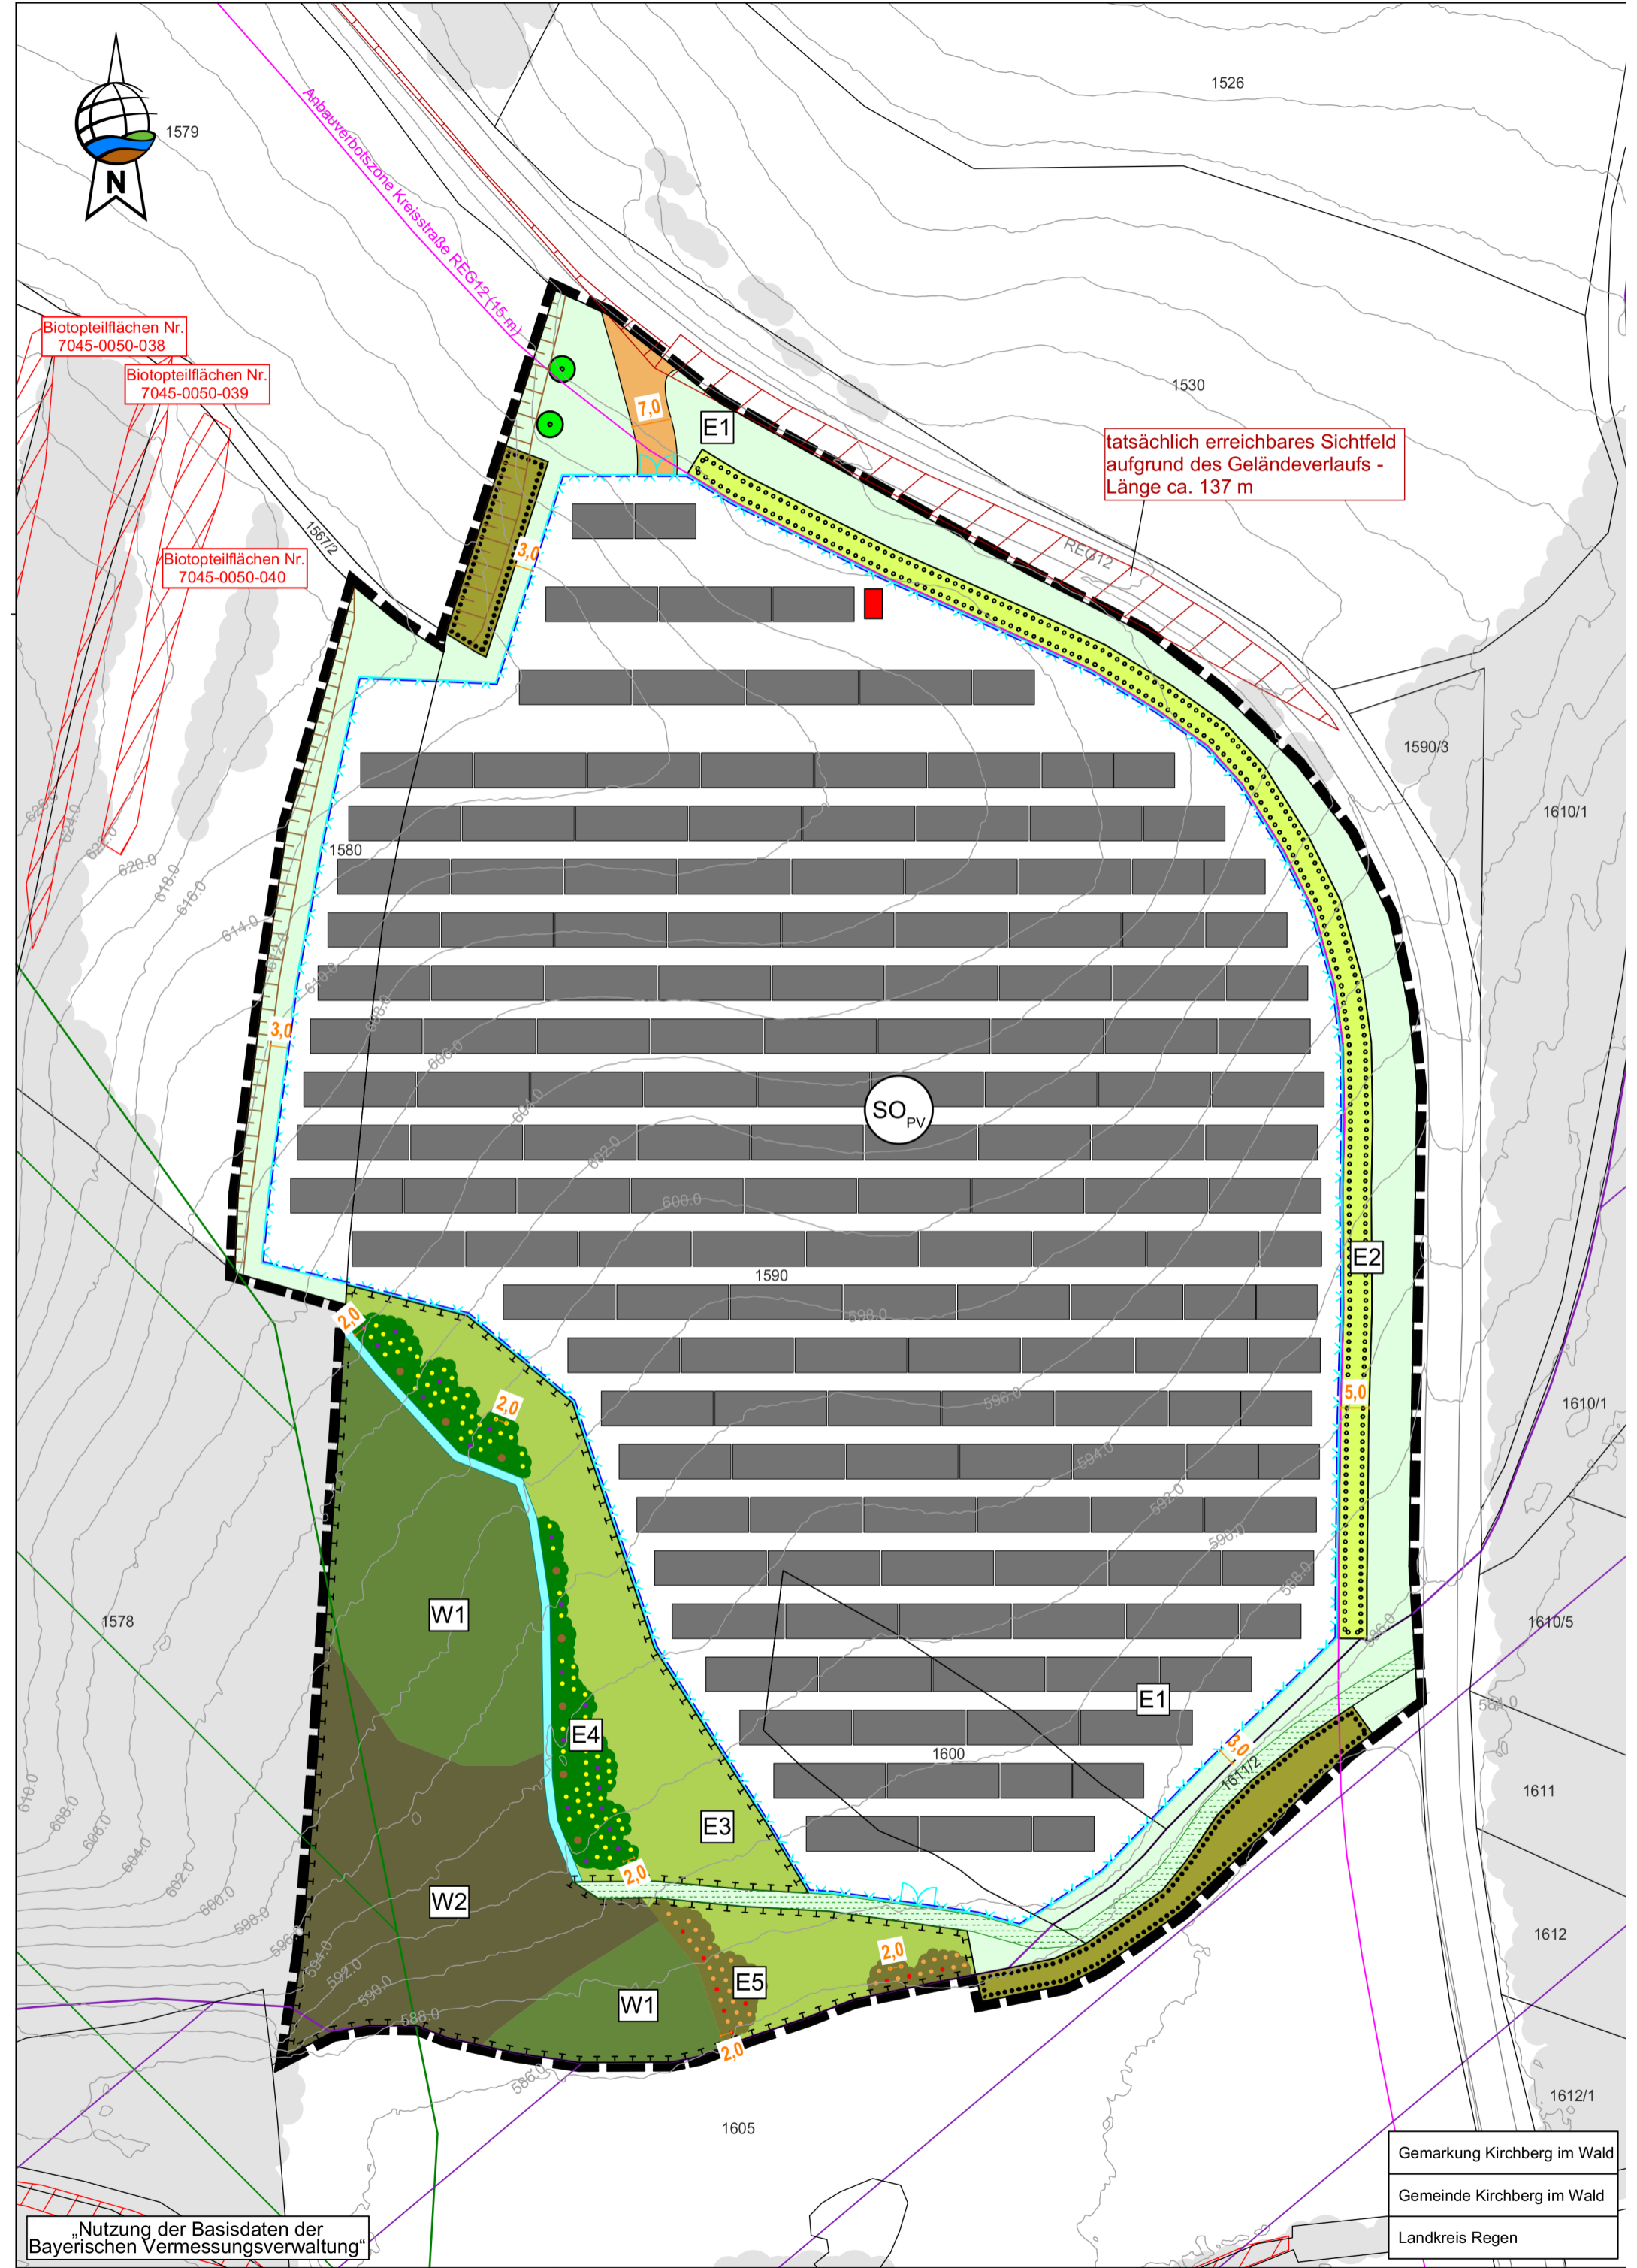

1579

1526

Biotopteilflächen Nr. 7045-0050-038

Biotopteilflächen Nr. 7045-0050-039

Biotopteilflächen Nr. 7045-0050-040

tatsächlich erreichbares Sichtfeld aufgrund des Geländeverlaufs - Länge ca. 137 m

„Nutzung der Basisdaten der Bayerischen Vermessungsverwaltung“