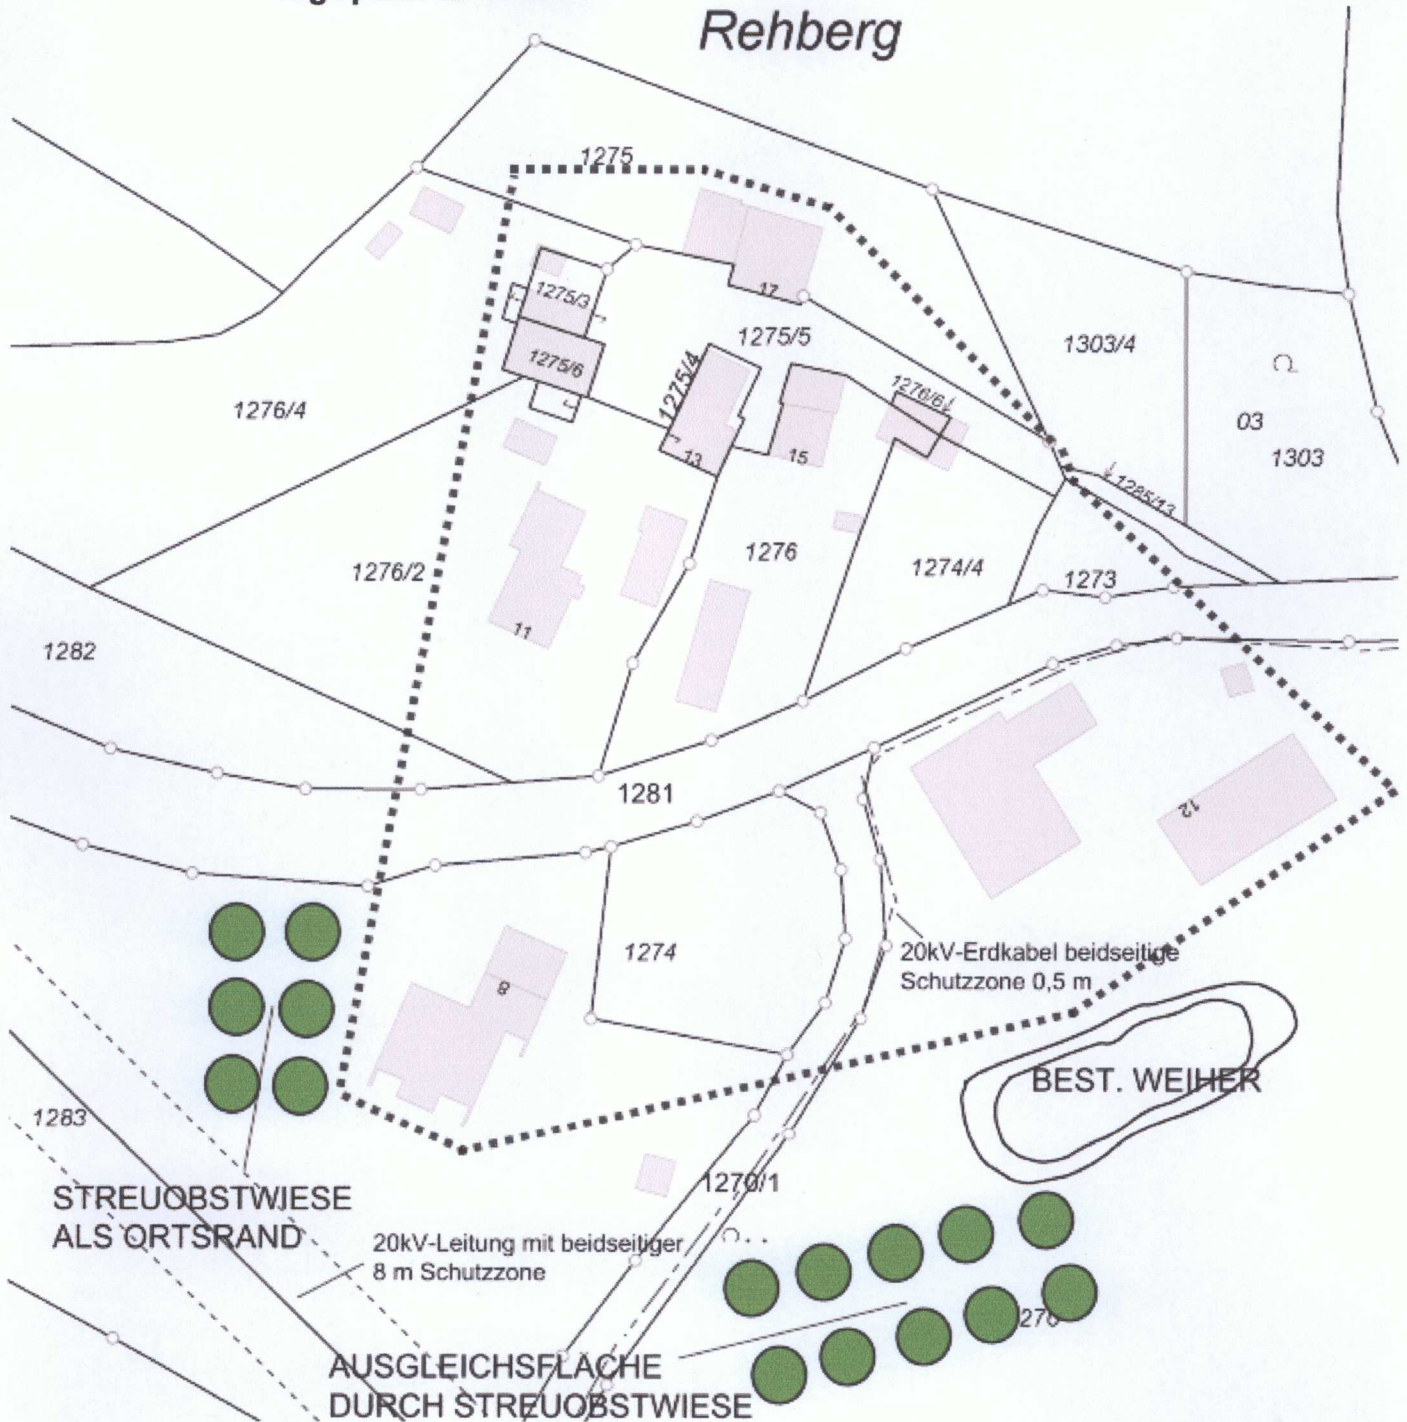

AUSSENBEREICHSSATZUNG: REHBERG  
GEMEINDE: DRACHSELSRIED  
LANDKREIS: REGEN

Bl.  
NR. 14

## 3.1.2 Außenbereichssatzung Rehberg Lageplan M 1/1000

----- Planzeichen als Festsetzung  
Geltungsbereich der Außenbereichssatzung  
gemäß § 35 Abs. 6, Satz 1 und 2 BauGB  
Streuobstwiese

20-kV-Freileitung mit 8 m Schutzzone beidseitig (Bayernwerk Netz GmbH)

20-kV-Erdkabel mit 0,5 m Schutzzone beidseitig (Bayernwerk Netz GmbH)